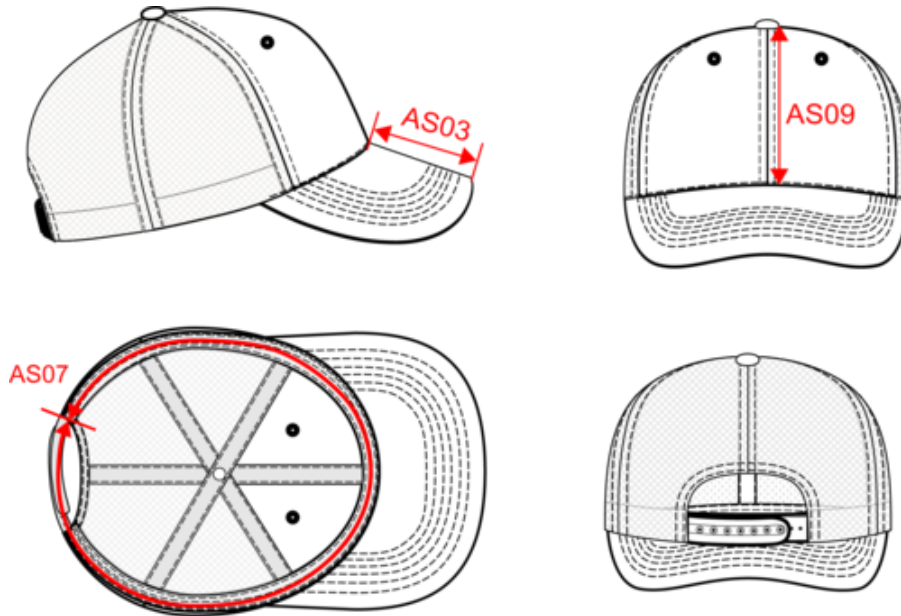

KP920

Casquette Trucker - 6 panneaux

- Cette casquette s'inscrit dans une démarche écoresponsable.
- Tissu résistant et facile à entretenir.
- Réglage Snapback convenant à la majorité des tailles.

100% polyester recyclé. Modèle Trucker avec fermeture Snapback.
Panneaux frontaux en polyester Oxford. Maille en polyester recyclé.

KP920

Casquette Trucker - 6 panneaux

Dimensions (cm)

| Mesures en cm | One Size |
|-----------------------------------|----------|
| AS03 - Longueur visière au milieu | 7.00 |
| AS07 - Circonférence totale | 58.00 |
| AS09 - Hauteur panneau devant | 16.00 |