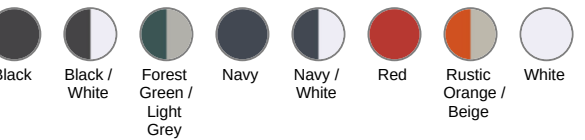

KP912

Casquette Trucker modèle rétro - 6 panneaux

- Polycoton doux résistant et facile à entretenir.
- Modèle Trucker rétro de haute qualité.
- Panneaux avants rigidifiés de même couleur, pour une meilleure résistance.

60% coton / 40% polyester. 6 panneaux. Modèle Trucker rétro de haute qualité avec visière mi-profil et panneaux avants rigidifiés de même couleur. Languette de réglage en plastique.

Tableau équivalence des tailles par pays en dernière page.

Certifications

Informations Complémentaires

Logistique

Pays d'origine

BD - Bangladesh

Code douanier

65050030