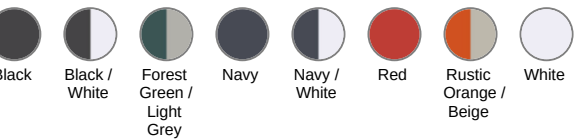

KP912

Casquette Trucker modèle rétro - 6 panneaux

- Polycoton doux résistant et facile à entretenir.
- Modèle Trucker rétro de haute qualité.
- Panneaux avants rigidifiés de même couleur, pour une meilleure résistance.

60% coton / 40% polyester. 6 panneaux. Modèle Trucker rétro de haute qualité avec visière mi-profil et panneaux avants rigidifiés de même couleur. Languette de réglage en plastique.

Tableau équivalence des tailles par pays en dernière page.

Certifications

Informations Complémentaires

Logistique

Pays d'origine

BD - Bangladesh

Code douanier

65050030