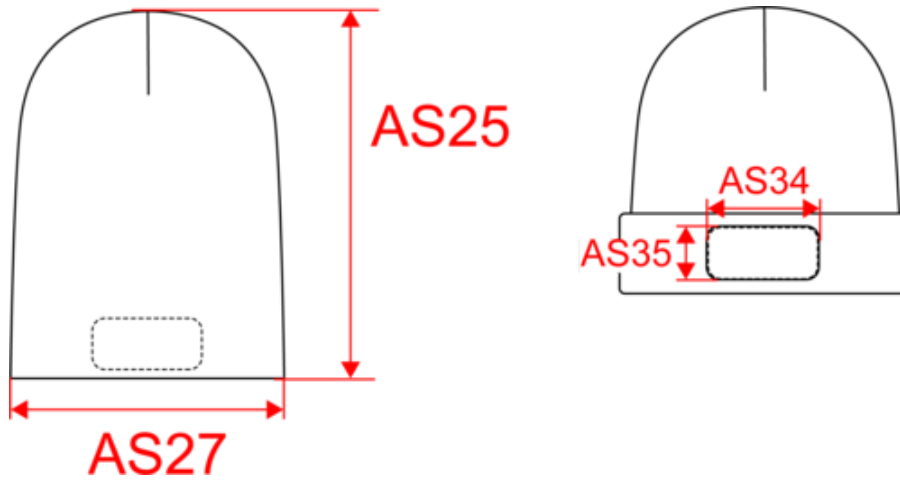

KP891

Bonnet recyclé avec patch et doublure Thinsulate™

Dimensions (cm)

Mesures en cm	One Size
AS25 - Hauteur totale au niveau le plus haut	30.50
AS27 - 1/2 largeur bas	22.00
AS34 - Longueur patch	10.00
AS35 - Hauteur patch	5.00