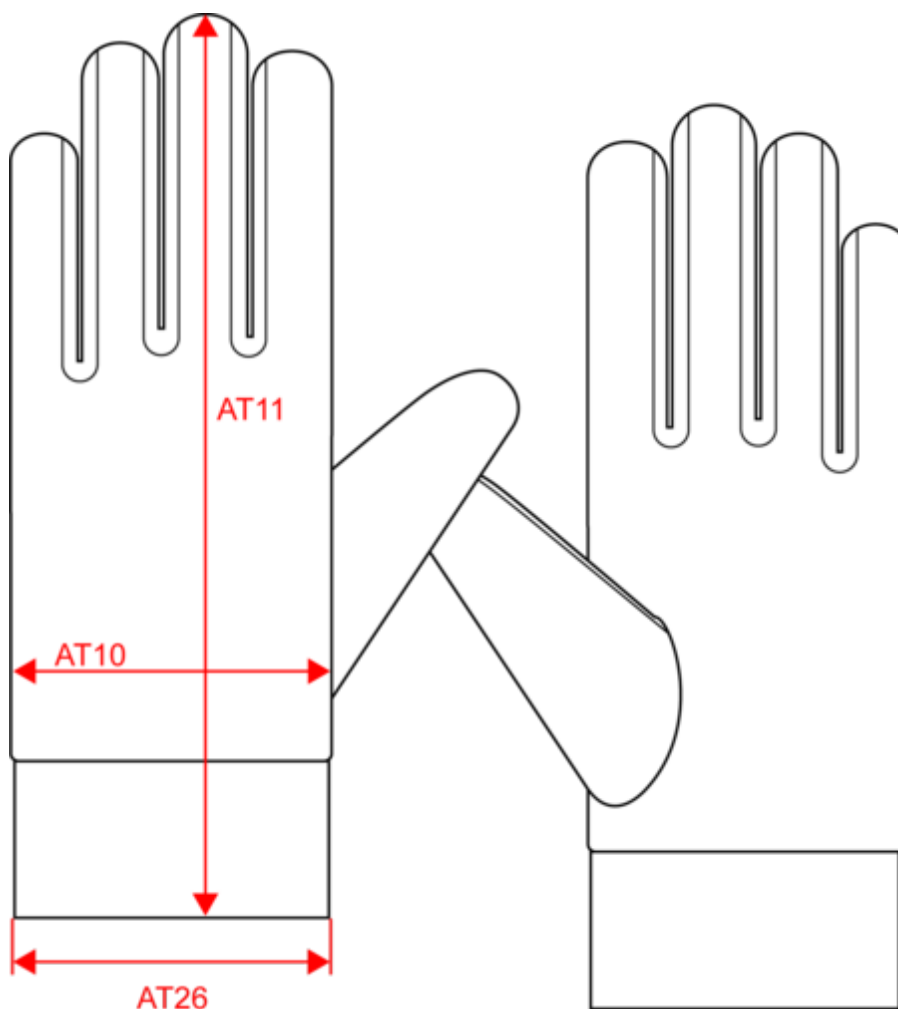

## Gant polaire pour enfant

### Dimensions (cm)

Mesures en cm	6/9 ans	9/12 ans
AT10 - Largeur palme main	8.00	9.00
AT11 - Longueur gant du bord poignet au haut doigt	22.00	24.00
AT26 - Largeur 1/2 poignet	8.00	9.00

KP882