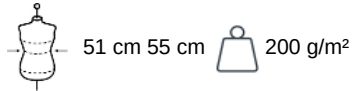

KP874

Cinta polar

- Tejido extremadamente aislante que ofrece calidez y ligereza.
- Micropolar suave y antibolitas.
- Protege las orejas del frío en múltiples situaciones.

100% poliéster. Cinta para la cabeza de punto polar. Tejido micropolar con tratamiento antibolitas (anti-pilling).