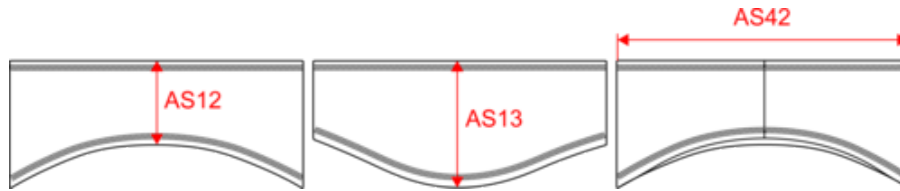

### Dimensions (cm)

Mesures en cm	51 cm	55 cm
AS12 - Hauteur devant	8.00	8.00
AS13 - Hauteur côté	11.00	11.00
	25.50	27.50

KP874