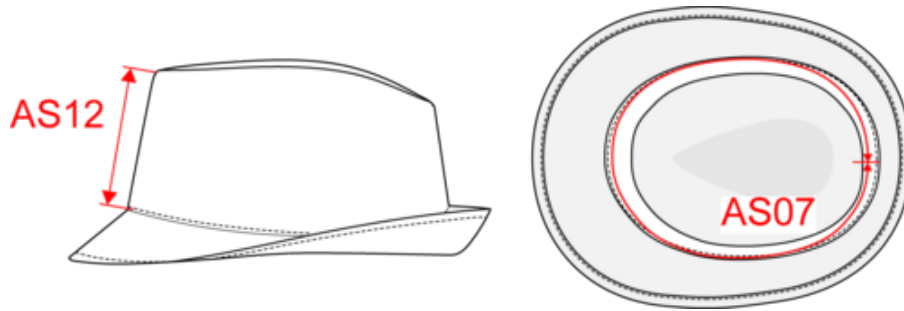

57 cm 59 cm

Tableau équivalence des tailles par pays en dernière page.

Certifications

Informations Complémentaires

Logistique

25

50

CN - Chine

Code douanier

65040000

Natural

KP611

Chapeau style Panama

Dimensions (cm)

Mesures en cm	57 cm	59 cm
AS07 - Circonférence totale	57.00	59.00
AS12 - Hauteur devant	10.00	10.00

KP611

50

Sizes	Width (cm)	Height (cm)	Length (cm)	Net weight (kg)	Gross weight (kg)	Pieces/Box	Pieces/Bundle
57 cm	29.00	54.00	52.00	4	5.5	50	0
59 cm	29.00	54.00	52.00	4	5.5	50	0