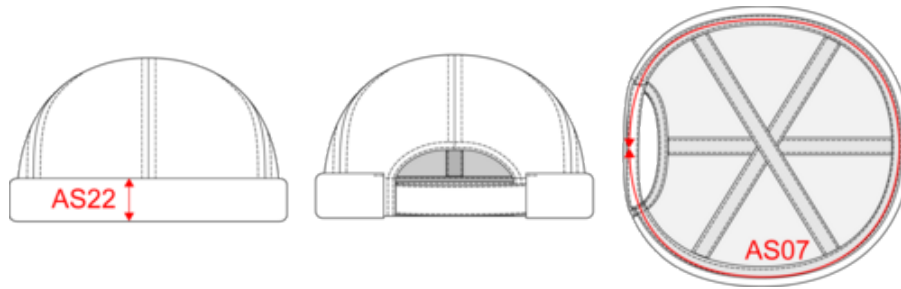

KP607

Gorro marinero

- Mezcla de materiales suaves, aislantes y cómodos.
- Estilo Miky Bretón.
- Cierre trasero ajustable mediante tira autoadhesiva, práctico y rápido.

70% lana/ 20% poliéster/ 10% viscosa. Gorro marinero al estilo bretón. Cierre trasero mediante tira de velcro. Peso medio en la talla L : 60g.

Gorro mariner

Dimensiones

Measurements in cm	S/M	L/XL
AS07 - Total circumference	57.00	59.00
AS22 - Brim width	3.75	3.75

KP607

Gorro mariner

Informacion colores

Black

RVB : 35,35,37
Pantone C : Black
Pantone TCX : 19-4004TCX

Navy

RVB : 41,46,56
Pantone C : 433C
Pantone TCX : 19-4012TCX

Logistica  100

Sizes	Width (cm)	Height (cm)	Length (cm)	Net weight (kg)	Gross weight (kg)	Pieces/Box	Pieces/Bundle
S/M	27.00000	54.00000	50.00000	6.50000	8.50000	100	0
L/XL	27.00000	54.00000	50.00000	6.50000	8.50000	100	0