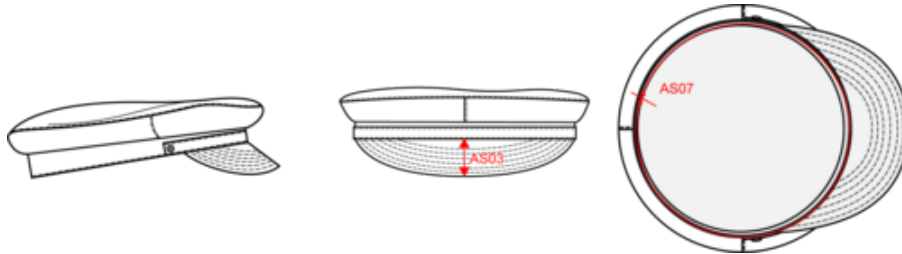

KP606

Casquette de marin

- Matière souple, douce et agréable.
- Authentique casquette marin, pour affirmer son style.

100% coton.

Tableau équivalence des tailles par pays en dernière page.

Certifications

Informations Complémentaires

Logistique

Pays d'origine

Code douanier

Navy

KP606

Casquette de marin

Dimensions (cm)

Mesures en cm	S/M	L/XL
AS03 - Longueur visière au milieu	5.00	5.00
AS07 - Circonférence totale	56.50	58.50

Sizes	Width (cm)	Height (cm)	Length (cm)	Net weight (kg)	Gross weight (kg)	Pieces/Box	Pieces/Bundle
S/M	58.00000	44.00000	66.00000	10.50000	12.50000	100	0
L/XL	58.00000	44.00000	66.00000	11.50000	13.50000	100	0