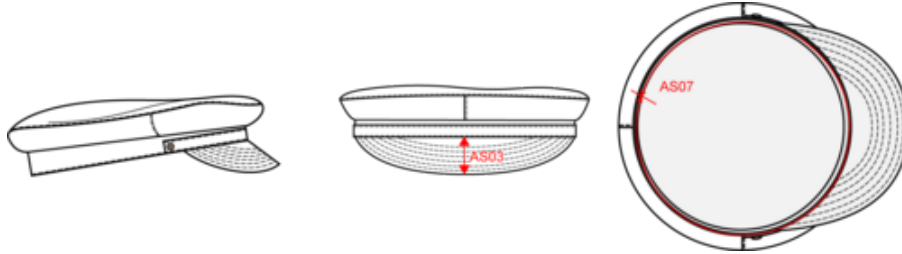

KP606

Gorra de marino

- Material adaptable, suave y agradable.
- Auténtico gorro mariner, perfecto para hacer una declaración de estilo.

100% algodón.

Certificaciones

Información adicional

Logística

País de origen

Código de aduanas

Navy

KP606

Gorra de marino

Dimensiones

Measurements in cm	S/M	L/XL
AS03 - Visor length on middle	5.00	5.00
AS07 - Total circumference	56.50	58.50

KP606

Gorra de marino

Informacion colores

 Navy

RVB : 41,46,56
Pantone C : 433C
Pantone TCX : 19-4012TCX

Logistic:  25  100

Sizes	Width (cm)	Height (cm)	Length (cm)	Net weight (kg)	Gross weight (kg)	Pieces/Box	Pieces/Bundle
S/M	58.00000	44.00000	66.00000	10.50000	12.50000	100	0
L/XL	58.00000	44.00000	66.00000	11.50000	13.50000	100	0