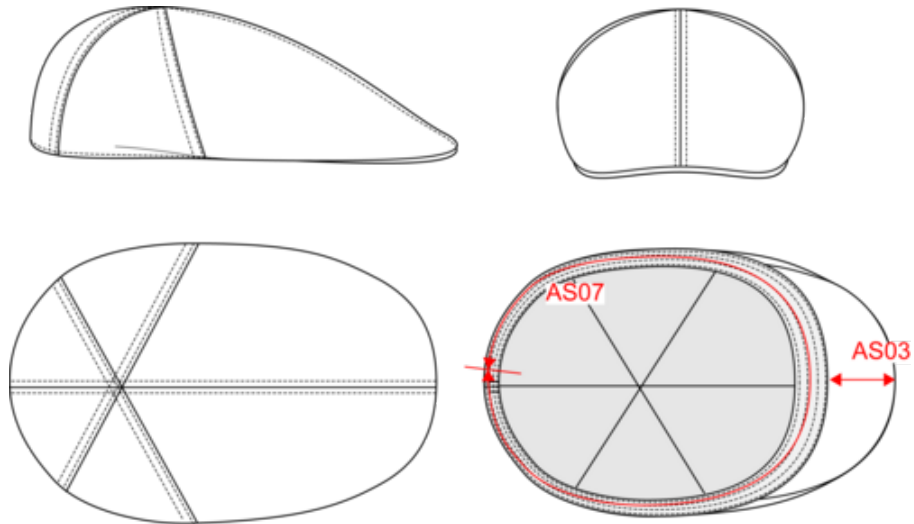

### Dimensions (cm)

Mesures en cm	S/M	L/XL
AS03 - Longueur visière au milieu	4.75	4.75
AS07 - Circonférence totale	56.00	58.00

KP601