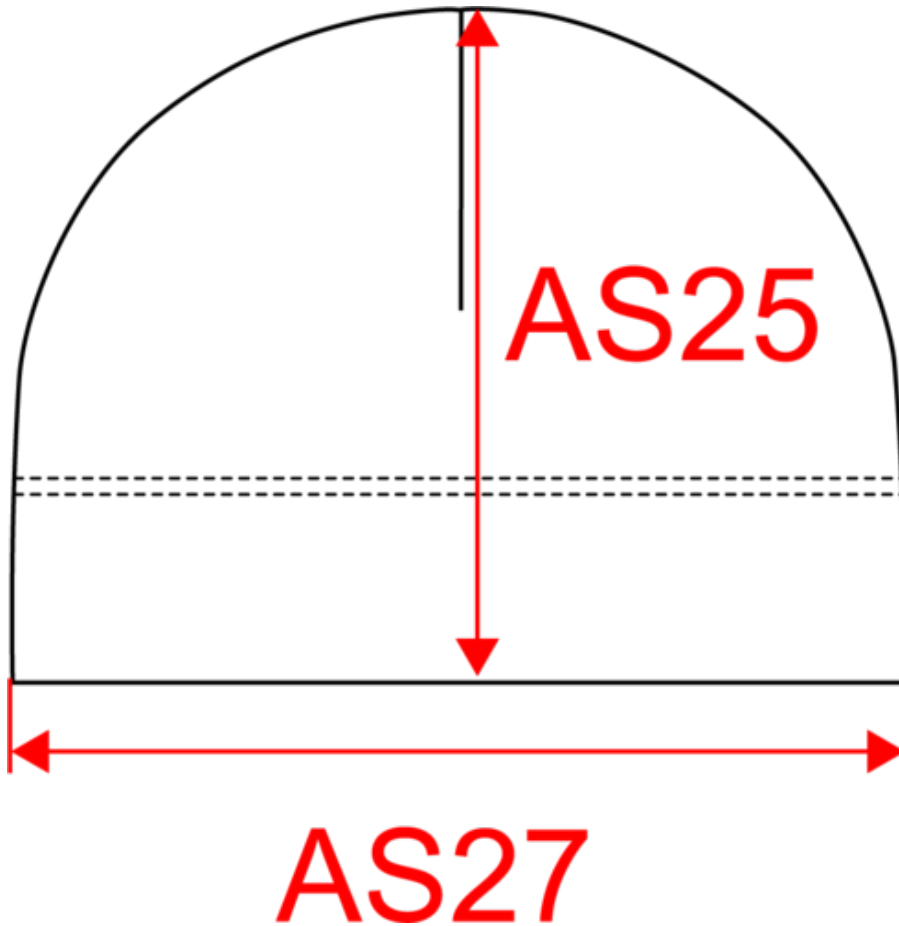

Tableau équivalence des tailles par pays en dernière page.

Certifications

Informations Complémentaires

Logistique

Pays d'origine

Code douanier

KP535

Bonnet sport ajusté

Dimensions (cm)

Mesures en cm	One Size
AS25 - Hauteur totale au niveau le plus haut	21.00
AS27 - 1/2 largeur bas	25.00

KP535

Bonnet sport ajusté

Informations Couleurs

Logistiqu  25  100

Sizes	Width (cm)	Height (cm)	Length (cm)	Net weight (kg)	Gross weight (kg)	Pieces/Box	Pieces/Bundle
One Size	40.00	13.00	60.00	3	4	100	0