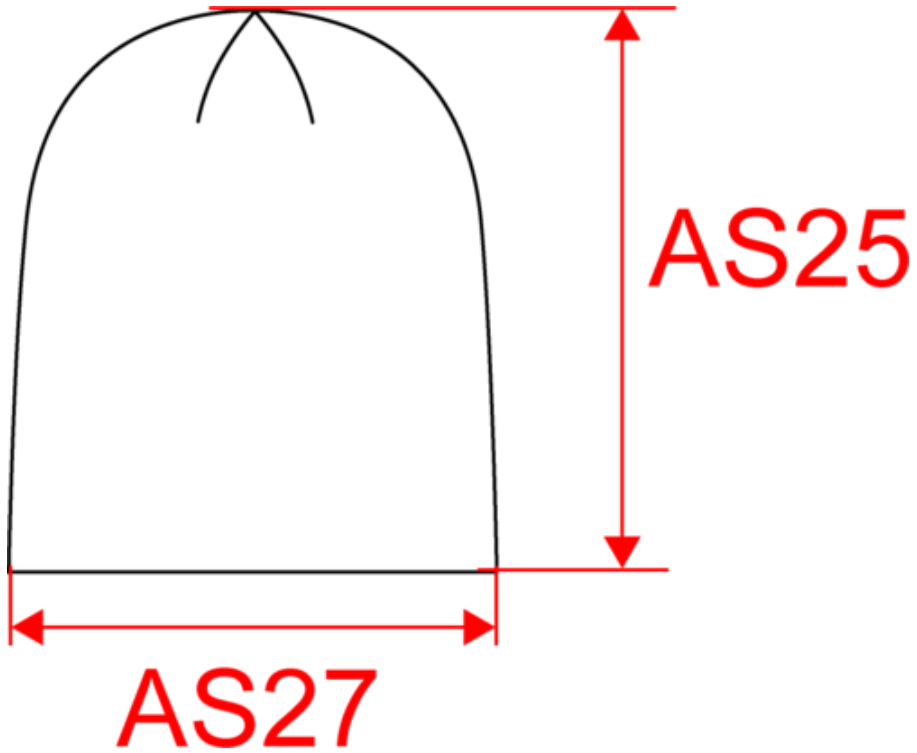

Existe aussi en version

KP513

KP524

Bonnet enfant tricoté

Dimensions (cm)

Mesures en cm	One Size
AS25 - Hauteur totale au niveau le plus haut	20.00
AS27 - 1/2 largeur bas	18.50

KP524

Bonnet enfant tricoté