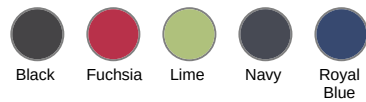

Codigo de aduanas

65050090