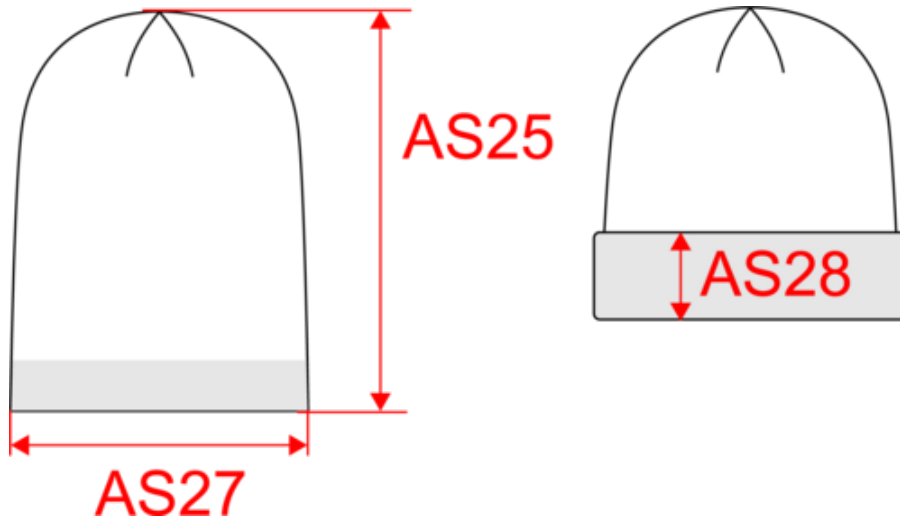

Existe aussi en version

KP522

KP514

Bonnet bicolore avec revers

Dimensions (cm)

Mesures en cm	One Size
AS25 - Hauteur totale au niveau le plus haut	27.00
AS27 - 1/2 largeur bas	20.00
AS28 - Hauteur revers	7.00