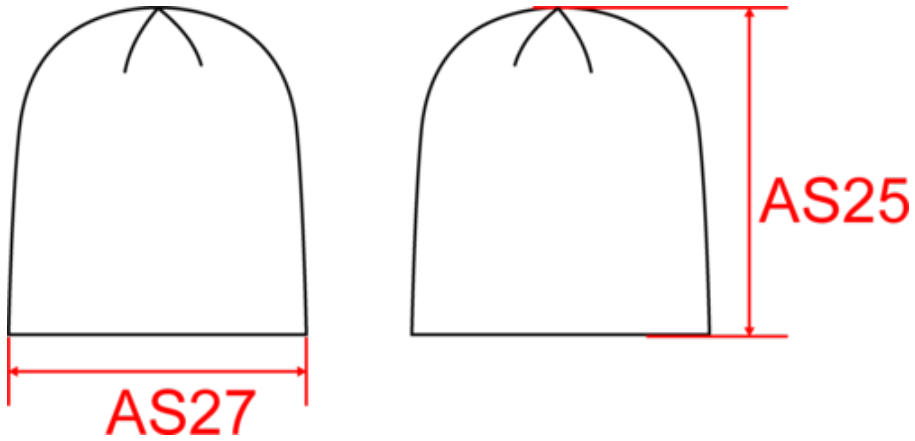

KP513

Gorro de punto

- Punto tricotado suave, cómodo y ligero.
- Buen aislamiento térmico, se adapta a todas las estaciones.

100% acrílico. Gorro de punto. Peso medio en la talla L : 50g.

Certificaciones

Información adicional

Logística

Pais de origen

CN - China

Codigo de aduanas

65050090

También existe en version

KP524

Black Chocolate Fluorescent Orange Fluorescent Yellow Forest Green Grey Light Grey Navy Red
Royal Blue White

KP513

Gorro de punto

Dimensiones

Measurements in cm	One Size
AS25 - Total height at the highest level	20.00
AS27 - 1/2 bottom width	20.00

KP513

Gorro de punto

Informacion colores

 Black RVB : 35,35,37 Pantone C : Black Pantone TCX : 19-4004TCX	 Chocolate RVB : 63,52,49 Pantone C : 412C Pantone TCX : 19-0910TCX	 Fluorescent Orange RVB : 247,87,42 Pantone C : Pantone TCX :	 Fluorescent Yellow RVB : Pantone C : - Pantone TCX : -	 Forest Green RVB : 41,62,48 Pantone C : 5605C Pantone TCX : 19-5918TCX
 Grey RVB : 114,110,107 Pantone C : 404C Pantone TCX : 18-5102TCX	 Light Grey RVB : 154,150,144 Pantone C : 402C Pantone TCX : 16-4400TCX	 Navy RVB : 41,46,56 Pantone C : 433C Pantone TCX : 19-4012TCX	 Red RVB : 195,32,54 Pantone C : 200C Pantone TCX : 19-1664TCX	 Royal Blue RVB : 33,59,127 Pantone C : 7687C Pantone TCX : 19-3952TCX
 White RVB : 236,236,252 Pantone C : White Pantone TCX : 11-0601TCX				