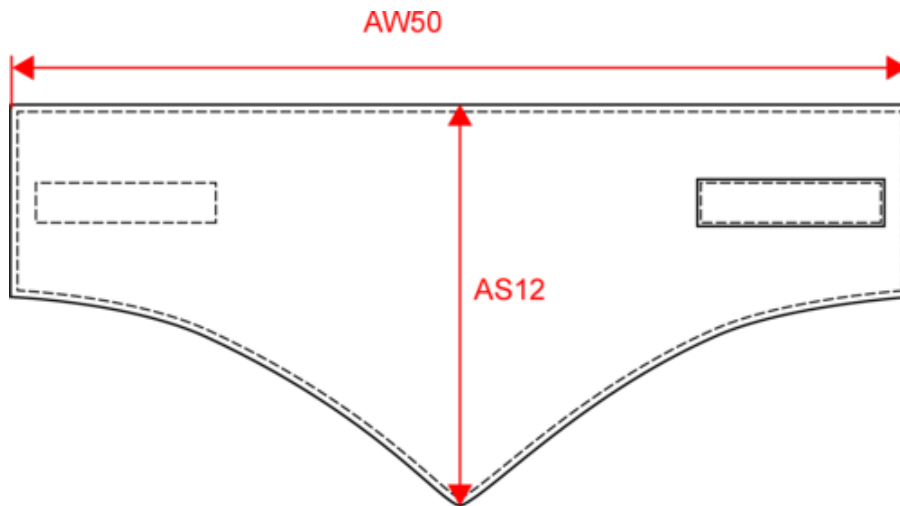

## Bandana tour de cou

Dimensions (cm)

Mesures en cm	One Size
AS12 - Hauteur devant	24.50
AW50 - Longueur totale	56.00

KP457