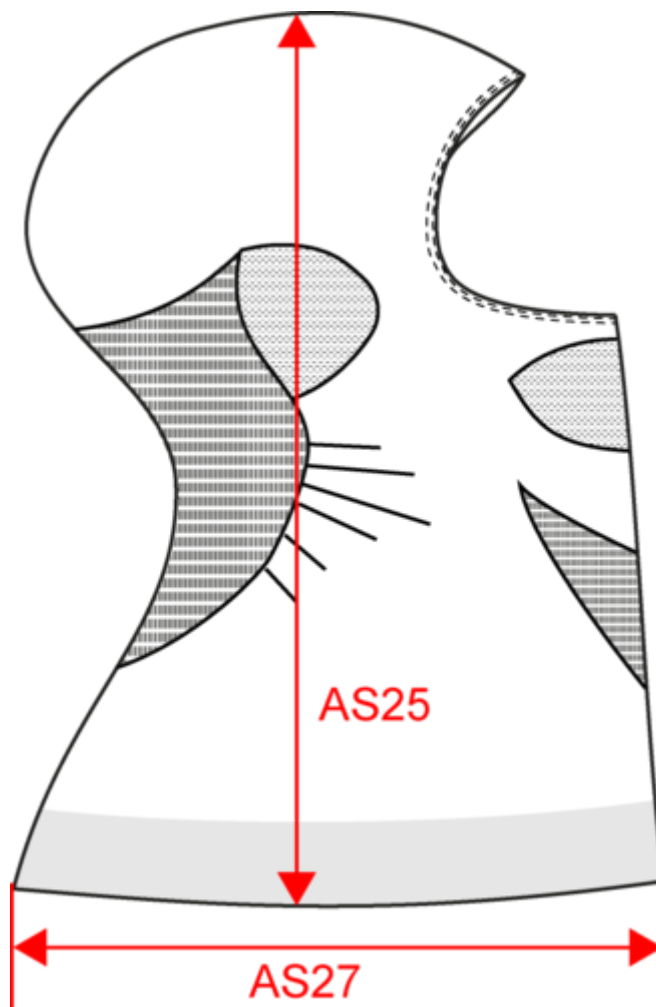

## Cagoule sans couture enfant

Dimensions (cm)

Mesures en cm	One Size
AS26 - 1/2 largeur haut	17.50
AS27 - 1/2 largeur bas	23.00

KP443