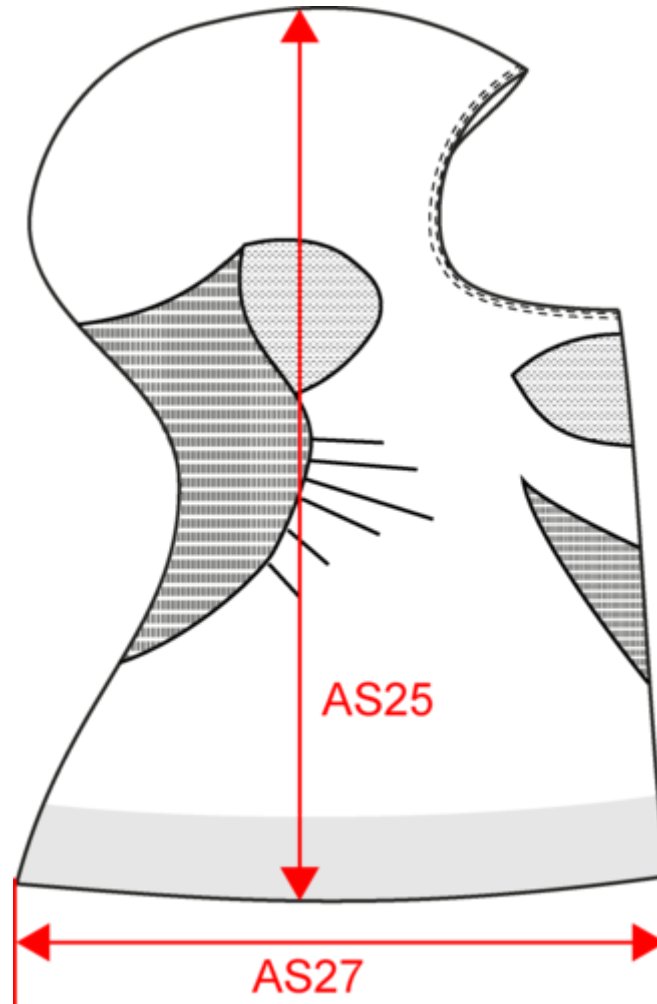

IT - Italia

Código de aduanas

65050090

KP443

Pasamontañas sin costuras infantil

Dimensiones

Measurements in cm	One Size
AS26 - 1/2 top width	17.50
AS27 - 1/2 bottom width	23.00

KP443

Pasamontañas sin costuras infantil

Informacion colores

Black

RVB : 35,35,37
Pantone C : Black
Pantone TCX : 19-4004TCX

Logistica  1  200

Sizes	Width (cm)	Height (cm)	Length (cm)	Net weight (kg)	Gross weight (kg)	Pieces/Box	Pieces/Bundle
One Size	40.00000	20.00000	60.00000	7.80000	8.20000	200	1