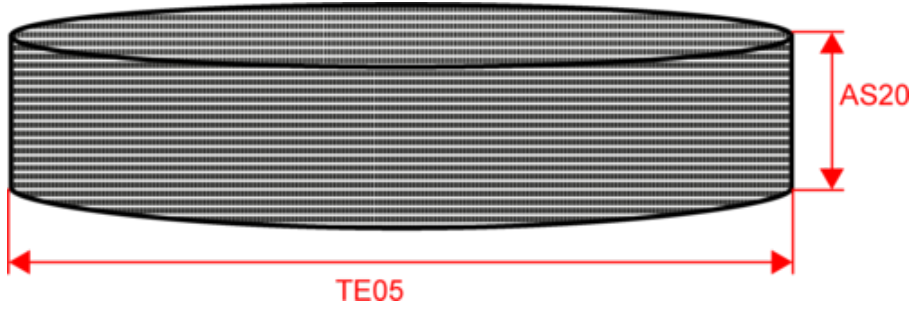

IT - Italie

Code douanier

61178010

KP440

Bandeau pour la tête sans couture

Dimensions (cm)

| Mesures en cm | One Size |
|---------------------------------------|----------|
| AS20 - Hauteur bande | 8.50 |
| TE05 - 1/2 largeur bas (mesuré droit) | 24.00 |

KP440

Bandeau pour la tête sans couture

Informations Couleurs

Black

RVB : 35,35,37
Pantone C : Black
Pantone TCX : 19-4004TCX

Logistiqu  20  200

| Sizes | Width (cm) | Height (cm) | Length (cm) | Net weight (kg) | Gross weight (kg) | Pieces/Box | Pieces/Bundle |
|----------|------------|-------------|-------------|-----------------|-------------------|------------|---------------|
| One Size | 36.00000 | 21.00000 | 47.00000 | 5.00000 | 5.60000 | 200 | 0 |