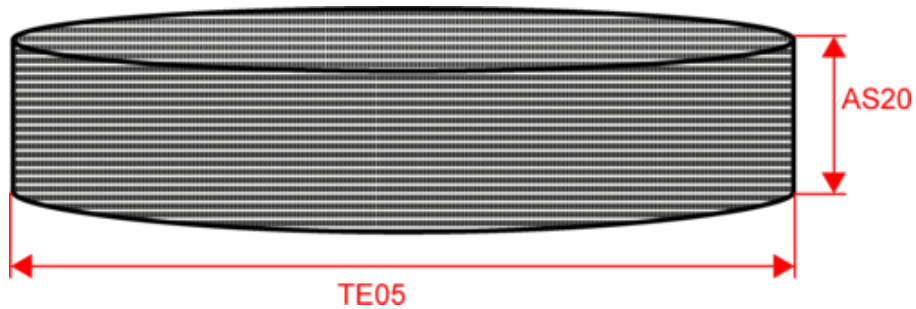

KP439

Bandeau pour la tête sans couture enfant

- Idéal en toutes saisons.
- Protège les oreilles du froid et du vent.
- Sans coutures pour un confort maximal.

79% polyamide / 21% élasthanne. Bandeau pour la tête sans couture. Fabriqué en Italie.

IT - Italie

Code douanier

61178010

KP439

Bandeau pour la tête sans couture enfant

Dimensions (cm)

Mesures en cm	One Size
AS20 - Hauteur bande	7.50
TE05 - 1/2 largeur bas (mesuré droit)	22.00

KP439

Bandeau pour la tête sans couture enfant

Informations Couleurs

Black

RVB : 35,35,37
Pantone C : Black
Pantone TCX : 19-4004TCX

Logistiqu  20  200

Sizes	Width (cm)	Height (cm)	Length (cm)	Net weight (kg)	Gross weight (kg)	Pieces/Box	Pieces/Bundle
One Size	36.00000	21.00000	47.00000	4.00000	4.60000	200	0