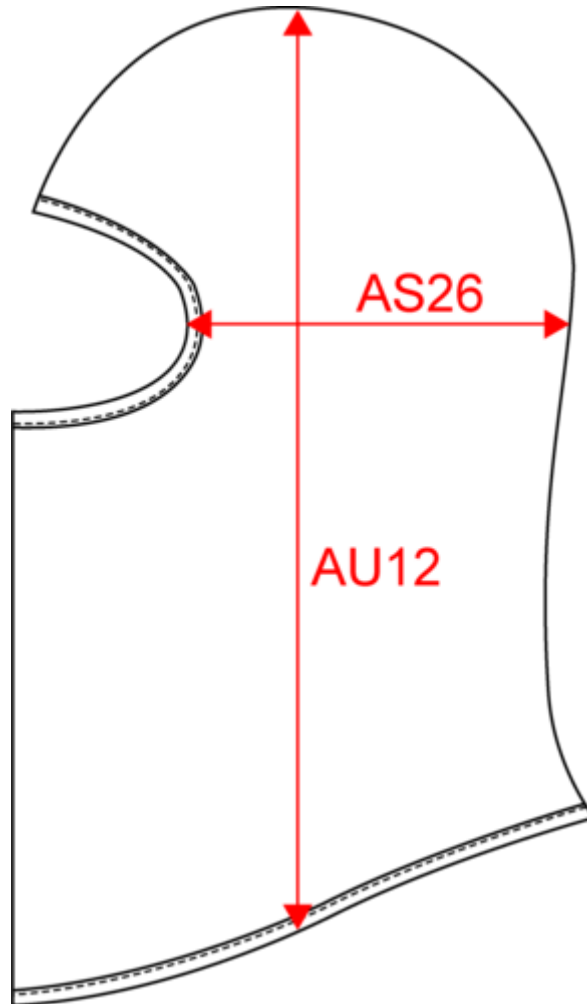

Logística

País de origen

CN - China

Código de aduanas

65050090

Black

KP433

Pasamontañas

Dimensiones

Measurements in cm	One Size
AS26 - 1/2 top width	17.50
AU12 - Total height	34.50

KP433

Pasamontañas

Informacion colores

 **Black**

RVB : 35,35,37
Pantone C : Black
Pantone TCX : 19-4004TCX

Logistic:  25  250

Sizes	Width (cm)	Height (cm)	Length (cm)	Net weight (kg)	Gross weight (kg)	Pieces/Box	Pieces/Bundle
One Size	30.00000	35.00000	50.00000	11.00000	12.00000	250	0