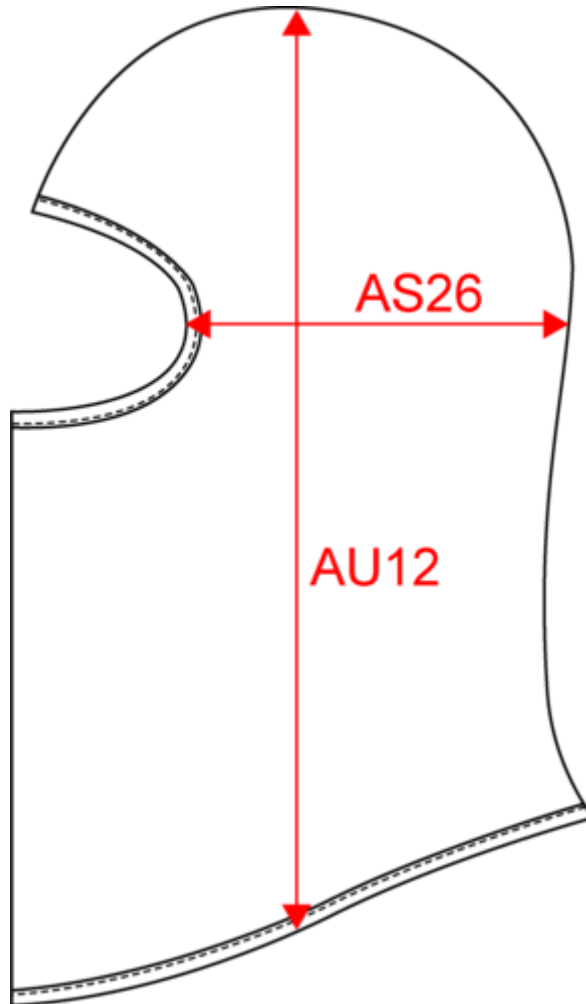

KP433

Cagoule

- Protège le visage et le cou du froid.
- Permet de limiter les nettoyages intérieurs du casque.

95% polyester / 5% élasthanne. Idéal pour une utilisation sous un casque.

Tableau équivalence des tailles par pays en dernière page.

Dimensions (cm)

Mesures en cm	One Size
AS26 - 1/2 largeur haut	17.50
AU12 - Hauteur totale	34.50

KP433

Cagoule

Informations Couleurs

Black

RVB : 35,35,37
Pantone C : Black
Pantone TCX : 19-4004TCX

Logistiqu  25  250

Sizes	Width (cm)	Height (cm)	Length (cm)	Net weight (kg)	Gross weight (kg)	Pieces/Box	Pieces/Bundle
One Size	40.00	18.00	60.00	9	10	250	0