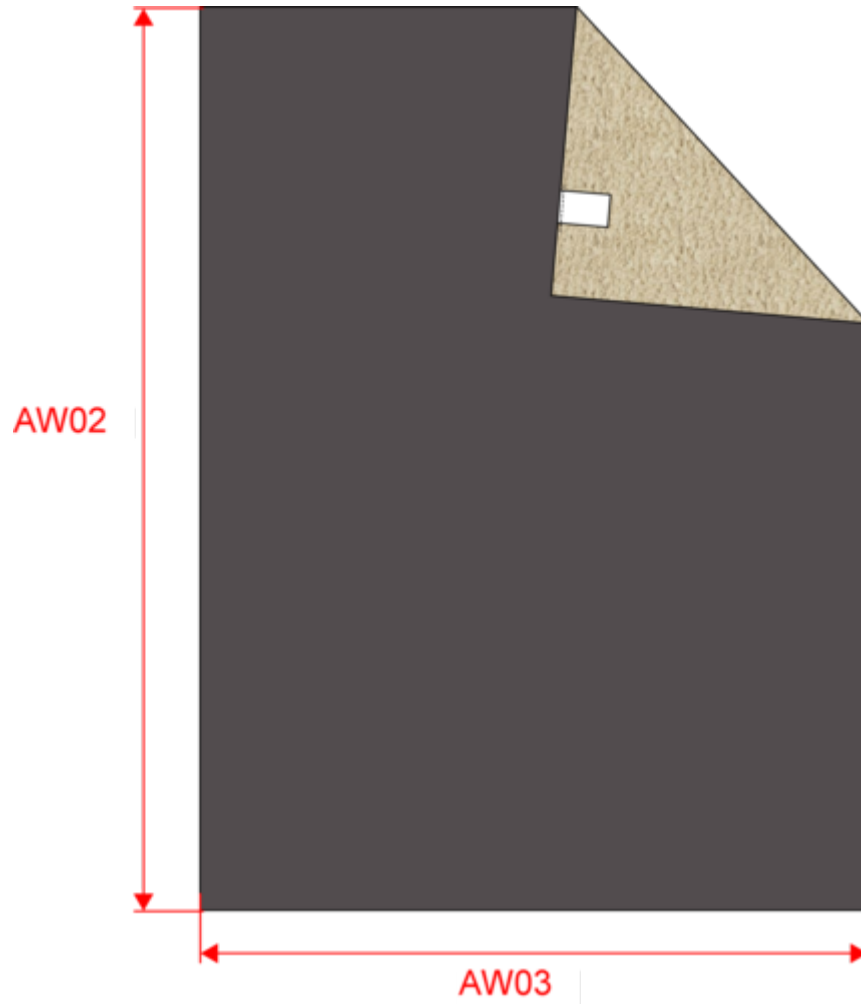

KP431

Sherpa-Decke

• Sehr weich, zart und warm.

• Dank der zwei Seiten aus Sherpa und Fleece bietet dieses Plaid sowohl eine „Plüsch“-Haptik als auch eine „Samt“-Haptik.

Decke aus 100 % Polyester. Eine Seite aus Fleece, die andere Seite aus Sherpa.

Sherpa-Decke

Maße

Measurements in cm	One Size
AW02 - Total height	160.00
AW03 - Total width	130.00

KP431

Sherpa-Decke

Farbinformationen

Beige

RVB : 170,160,148
Pantone C : 7536C / -
Pantone TCX : 16-0806TCX / -