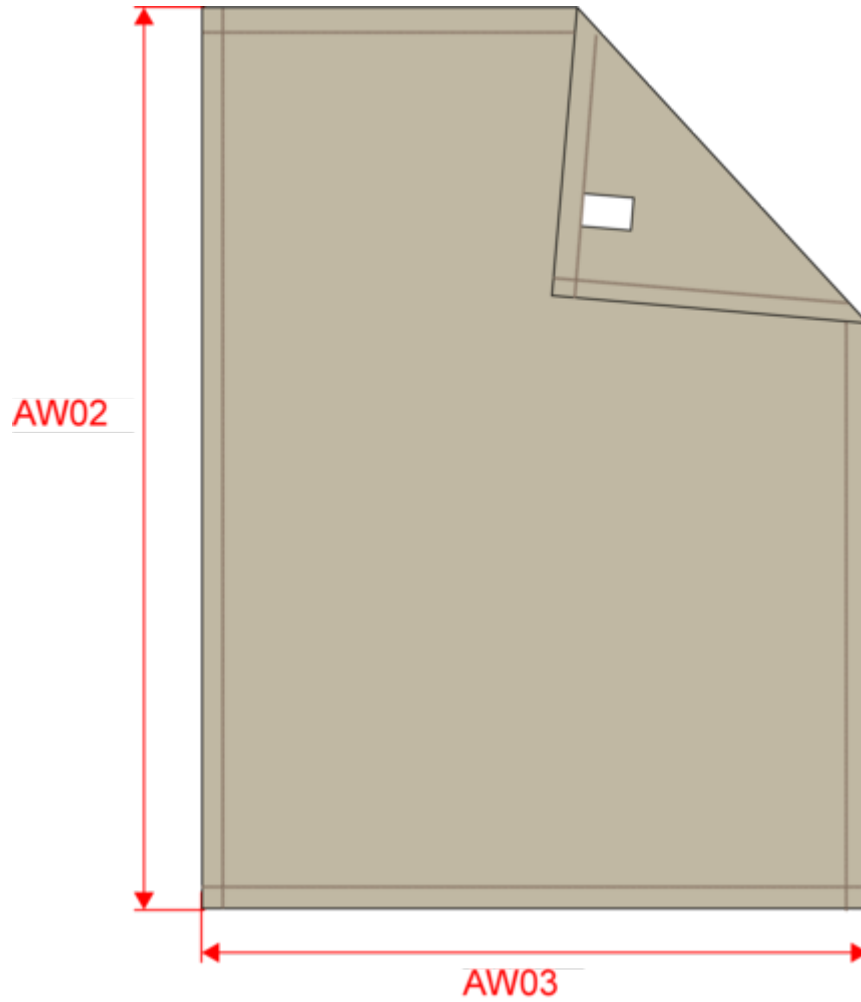

Logistique

Pays d'origine

BD - Bangladesh

Code douanier

63014010

KP424

Plaid en polaire

Dimensions (cm)

Mesures en cm	One Size
AW02 - Hauteur totale	170.00
AW03 - Largeur totale	140.00

KP424

Plaid en polaire

Informations Couleurs

Beige

RVB : 170,160,148
Pantone C : 7536C / -
Pantone TCX : 16-0806TCX / -

Black

Wine

RVB : 91,39,54
Pantone C : White / 534C / 504C
Pantone TCX : 11-0601/19-4118/19-1522TCX

Logistique

1

10

Sizes	Width (cm)	Height (cm)	Length (cm)	Net weight (kg)	Gross weight (kg)	Pieces/Box	Pieces/Bundle
One Size	40.00	40.00	60.00	9	11	10	1