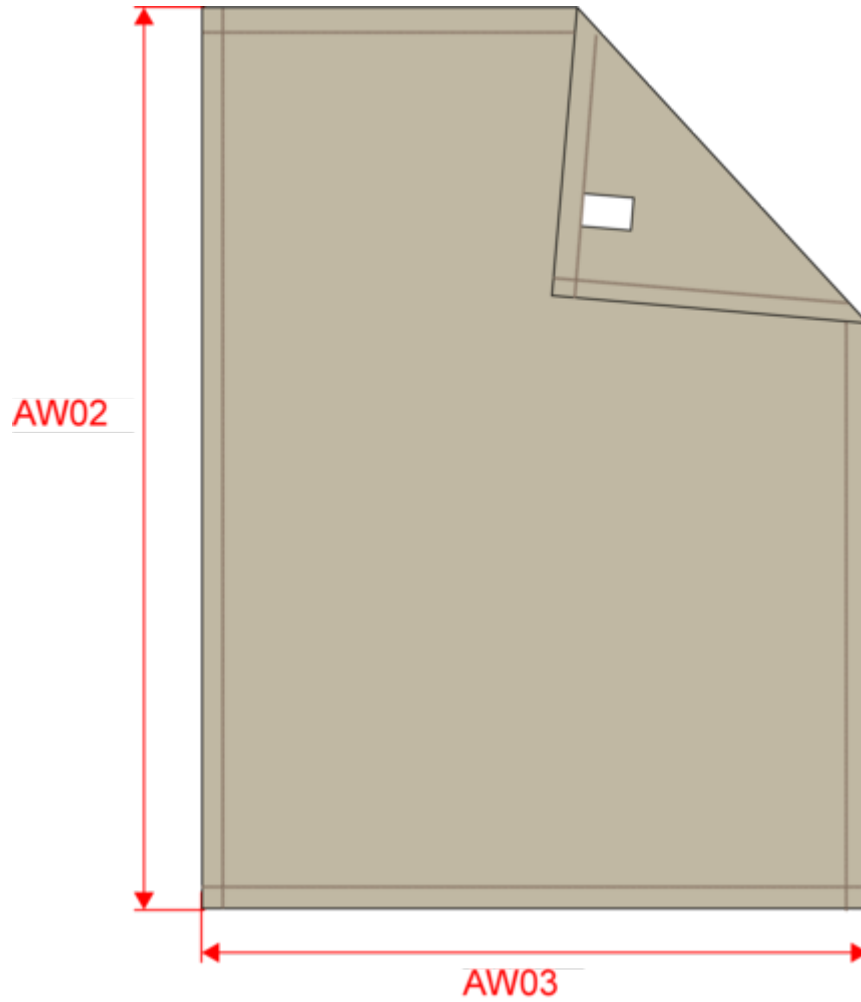

## Plaid en polaire

Dimensions (cm)

Mesures en cm	One Size
AW02 - Hauteur totale	170.00
AW03 - Largeur totale	140.00

KP424