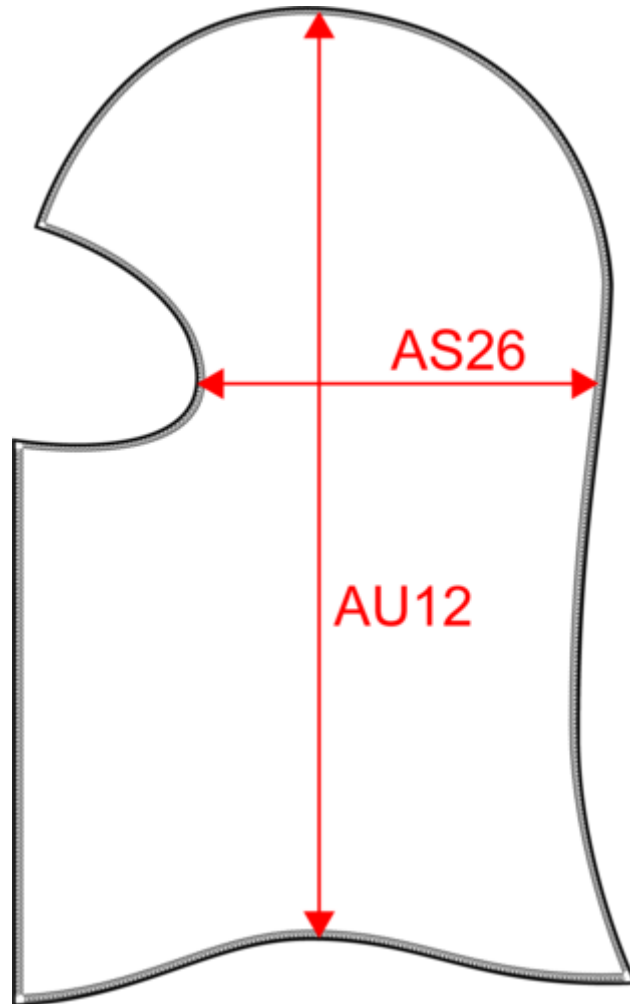

KP421

Cagoule

- Élasthanne et polyester brossé pour plus de douceur, de confort et de chaleur.
- Protège le visage et le cou du froid.
- Permet de limiter les nettoyages intérieurs du casque.

Cagoule 96% polyester brossé / 4% élasthanne. Parfait pour être porté sous un casque de moto.

Black

KP421

Cagoule

Dimensions (cm)

Mesures en cm	One Size
AS26 - 1/2 largeur haut	16.50
AU12 - Hauteur totale	34.50

KP421

Cagoule

Informations Couleurs

Black

RVB : 35,35,37
Pantone C : Black
Pantone TCX : 19-4004TCX

Logistiqu  10  100

Sizes	Width (cm)	Height (cm)	Length (cm)	Net weight (kg)	Gross weight (kg)	Pieces/Box	Pieces/Bundle
One Size	40.00	13.00	60.00	4	5	100	0