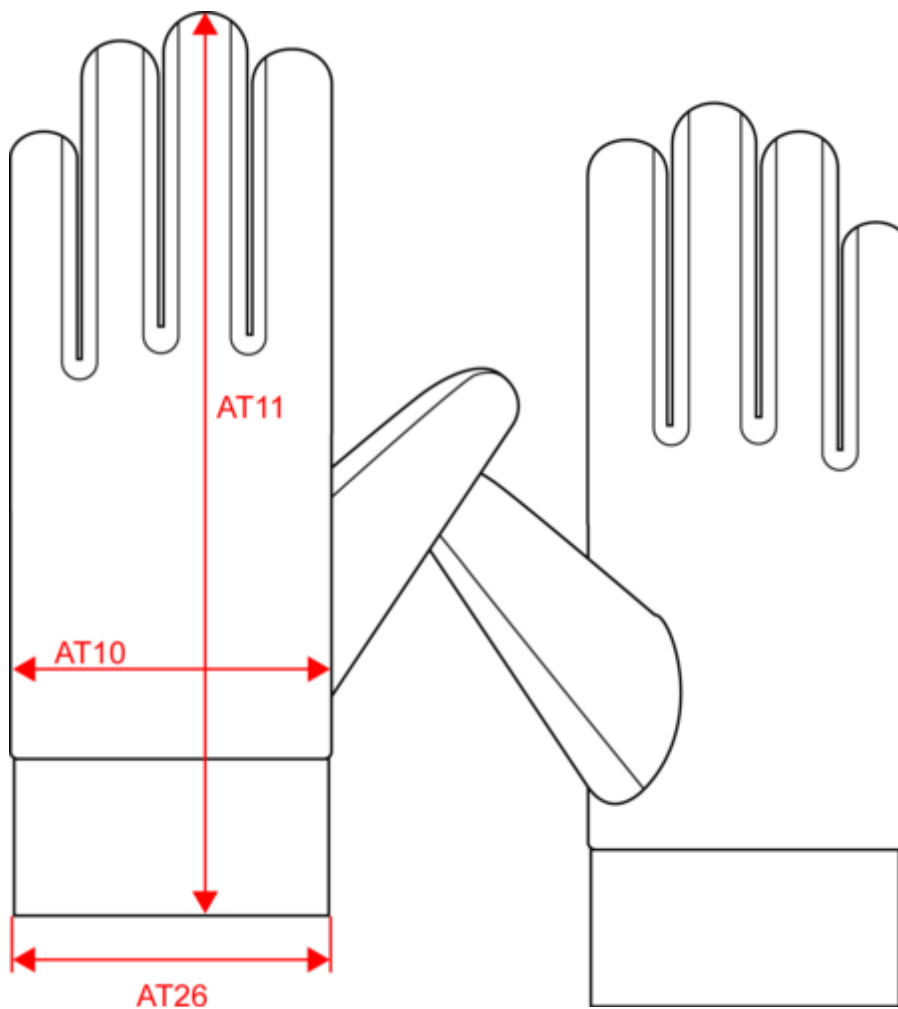

KP409

Gants running

Dimensions (cm)

Mesures en cm	S	M	L	XL
AT10 - Largeur palme main	9.50	10.00	10.50	11.00
AT11 - Longueur gant du bord poignet au haut doigt	21.00	22.00	23.00	24.00
AT26 - Largeur 1/2 poignet	9.00	9.50	10.00	10.50

KP409

Gants running

Informations Couleurs

Black

RVB : 35,35,37
Pantone C : Black
Pantone TCX : 19-4004TCX

Logistique  5  100

Sizes	Width (cm)	Height (cm)	Length (cm)	Net weight (kg)	Gross weight (kg)	Pieces/Box	Pieces/Bundle
S	40.00	13.00	60.00	3	4	100	0
M	40.00	13.00	60.00	3	4	100	0
L	40.00	13.00	60.00	3	4	100	0
XL	40.00	13.00	60.00	3	4	100	0