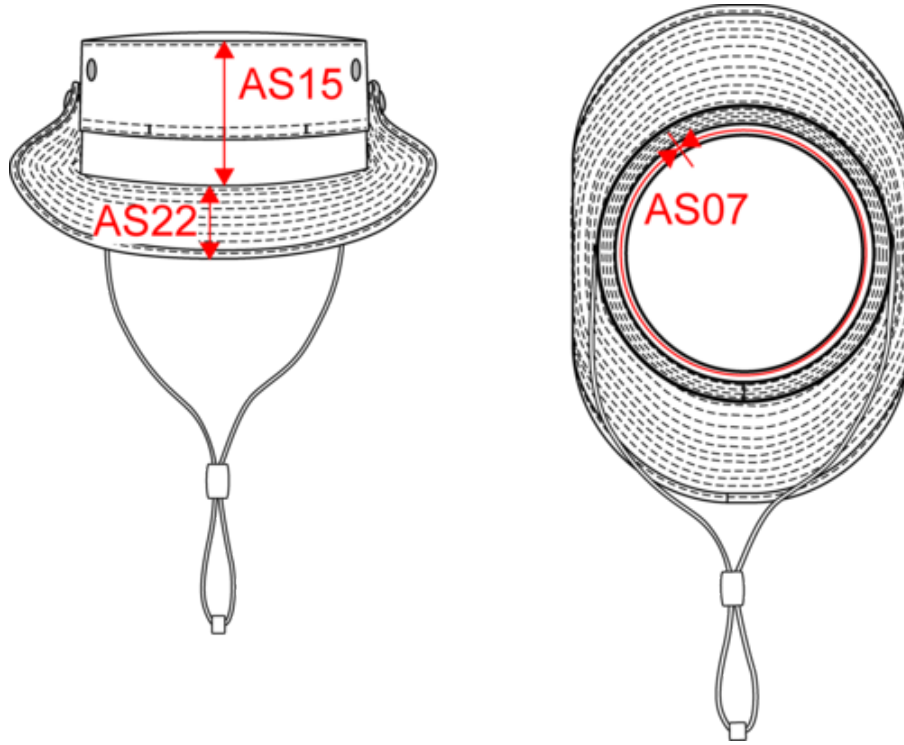

KP304

Sombrero outdoor

- Poliéster revestido y costuras principales superpuestas para una mejor impermeabilidad.
- Bonita forma elíptica, material adaptable y alas anchas que se pueden plegar y fijar al sombrero mediante unos botones a presión laterales.
- Ojales de ventilación que favorecen la transpirabilidad.

100% poliéster revestido. Forma elíptica, alas anchas y flexibles con corchetes a presión, ojales de ventilación, cordón con bloqueador. Disponible en 2 tallas. Peso medio en la talla L : 82g.

Certificaciones

Informacion adicional

Logistica

Pais de origen

Codigo de aduanas

Black

KP304

Sombrero outdoor

Dimensiones

KP304

Sombrero outdoor

Informacion colores

Black

RVB : 35,35,37
Pantone C : Black
Pantone TCX : 19-4004TCX

Logistica  100

Sizes	Width (cm)	Height (cm)	Length (cm)	Net weight (kg)	Gross weight (kg)	Pieces/Box	Pieces/Bundle
S/M	38.00000	60.00000	40.00000	8.80000	12.10000	100	0
L/XL	38.00000	60.00000	40.00000	8.90000	12.20000	100	0