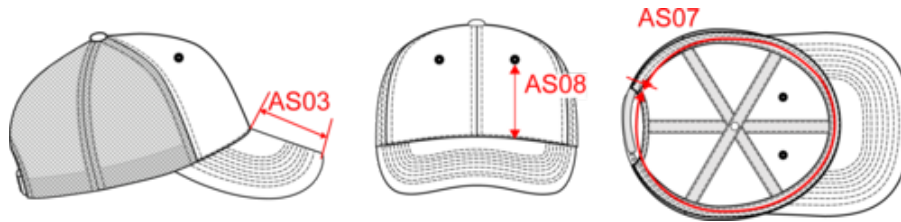

### Dimensions (cm)

Mesures en cm	One Size
AS03 - Longueur visière au milieu	7.00
AS07 - Circonférence totale	58.00
AS08 - Hauteur milieu devant pour impression	8.50

KP238