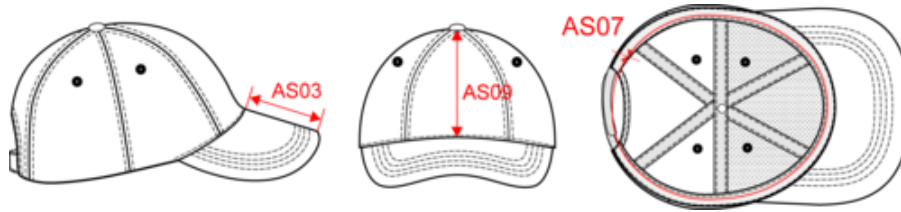

100% coton sergé. Casquette 6 panneaux laminés avec panneau frontal. Ajustement optimal et rapide grâce à la fermeture auto-agrippante à l'arrière.

Tableau équivalence des tailles par pays en dernière page.

Casquette "Easy printing" - 6 panneaux

Dimensions (cm)

Mesures en cm	One Size
AS03 - Longueur visière au milieu	7.00
AS07 - Circonférence totale	58.00
AS09 - Hauteur panneau devant	15.50

KP232

Casquette "Easy printing" - 6 panneaux