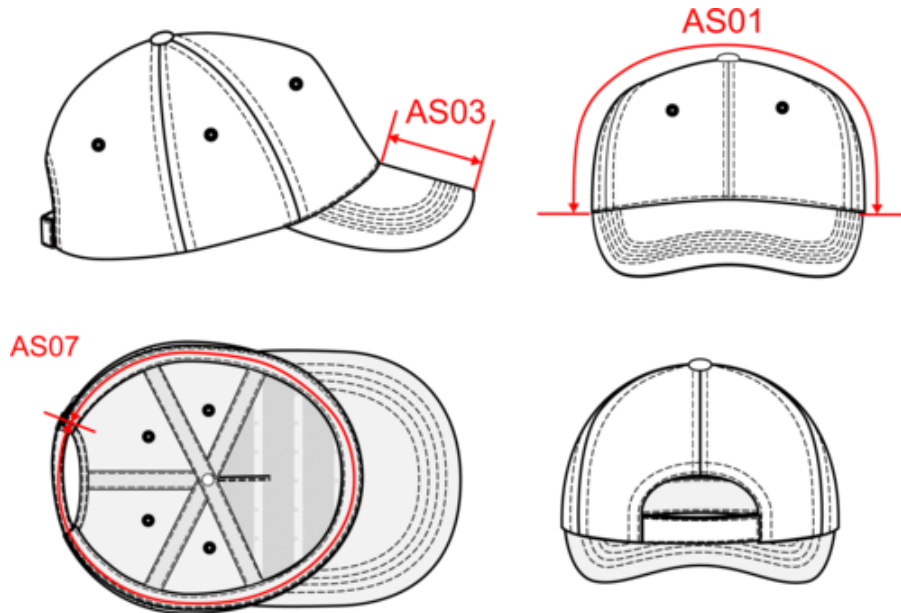

KP231

Casquette en coton et polyester recyclés K-loop tracking - 6 panneaux

- Projet K-loop : contribue à une économie circulaire.
- Ce produit est équipé de la technologie de traçabilité Aware™.

60% coton sergé recyclé / 40% polyester recyclé. Casquette 6 panneaux avec fermeture réglable par bande auto-agrippante. Casquette de la collection K-loop tracking qui, grâce à des marqueurs dans le fil et à la technologie blockchain, permet la traçabilité de toute la chaîne de production. Une étiquette spéciale avec un QR code permet d'accéder à la plateforme Aware™ et d'authentifier directement les certifications avec un simple smartphone.

Tableau équivalence des tailles par pays en dernière page.

Certifications

Informations Complémentaires

Logistique

Pays d'origine

CN - Chine

Code douanier

65050030

KP231

Casquette en coton et polyester recyclés K-loop tracking - 6 panneaux

Dimensions (cm)

Mesures en cm	One Size
AS01 - Longueur totale de côté à côté	32.00
AS03 - Longueur visière au milieu	7.25
AS07 - Circonférence totale	58.00