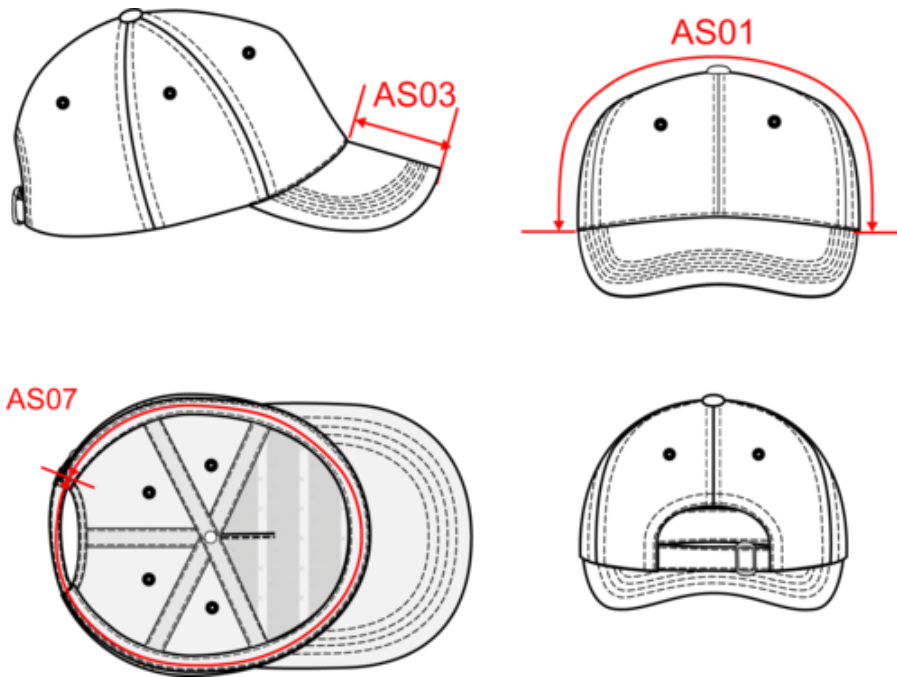

60% coton sergé recyclé / 40% polyester recyclé. Casquette 6 panneaux avec fermeture réglable par boucle métallique et boucle autobloquante. Casquette faisant partie de la collection K-loop tracking qui, grâce à des marqueurs dans le fil et à la technologie blockchain, permet la traçabilité de toute la chaîne de production. Une étiquette spéciale avec un QR code permet d'accéder à la plateforme Aware™ et d'authentifier directement les certifications avec un simple smartphone.

Tableau équivalence des tailles par pays en dernière page.

Certifications

Informations Complémentaires

Logistique

Pays d'origine

Code douanier

KP230

Casquette en coton et polyester recyclés K-loop tracking- 6 panneaux

Dimensions (cm)

Mesures en cm	One Size
AS03 - Longueur visière au milieu	7.25
AS07 - Circonférence totale	58.00

KP230

Casquette en coton et polyester recyclés K-loop tracking- 6 panneaux

Informations Couleurs