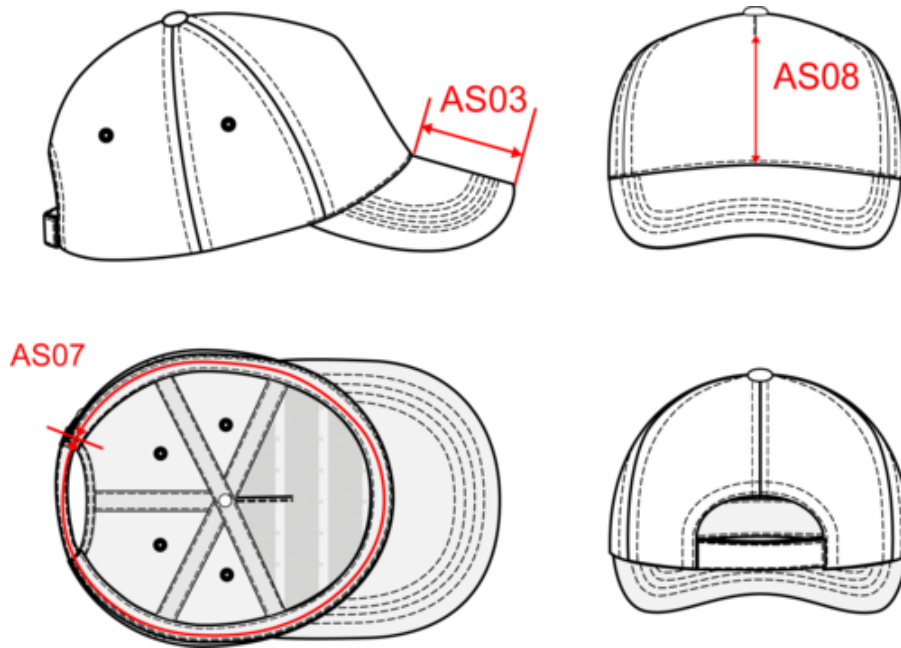

### Dimensions (cm)

Mesures en cm	One Size
AS03 - Longueur visière au milieu	7.50
AS07 - Circonférence totale	58.00
AS08 - Hauteur milieu devant pour impression	8.30

KP229