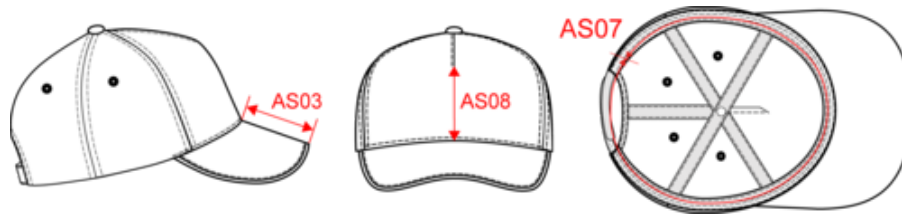

KP215

Casquette 5 panneaux en polyester

- Matière répondant à la norme EN13758-1.
- 100% polyester interlock, léger et résistant.
- Bande contrastée pour une touche distinctive.

100% polyester. Casquette 5 panneaux en polyester interlock. Bande contrastée sur la visière. Matière répondant à la norme EN13758-1. Fermeture arrière réglable par bande auto-agrippante.

Tableau équivalence des tailles par pays en dernière page.

Certifications

Informations Complémentaires

Logistique

Pays d'origine

Code douanier

KP215

Casquette 5 panneaux en polyester

Dimensions (cm)

Mesures en cm	One Size
AS03 - Longueur visière au milieu	7.50
AS07 - Circonférence totale	58.00
AS08 - Hauteur milieu devant pour impression	9.00

KP215

Casquette 5 panneaux en polyester

Informations Couleurs