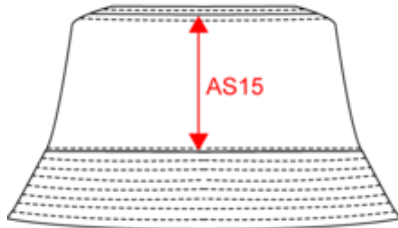

Tableau équivalence des tailles par pays en dernière page.

Certifications

Informations Complémentaires

Logistique

Pays d'origine

CN - Chine

Code douanier

65050090

KP211

Bob Bucket fashion

Dimensions (cm)

Mesures en cm	S/M	L/XL
AS07 - Circonférence totale	56.00	58.00
AS15 - Hauteur calotte chapeau devant	7.50	8.00

KP211

Bob Bucket fashion

Informations Couleurs

Black