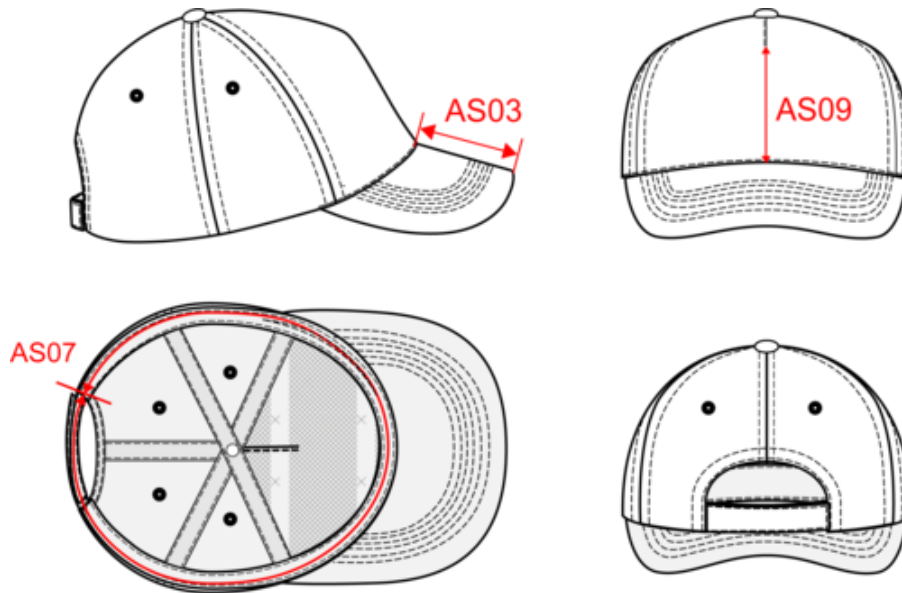

KP195

Gorra béisbol - 5 paneles

- Sarga gruesa de algodón peinado de alta calidad para aportar una mayor suavidad y flexibilidad.
- Ajuste óptimo y rápido, gracias al cierre trasero ajustable mediante tira de velcro.

100% algodón peinado muy grueso. Cierre ajustable mediante tira de velcro. Peso medio en la talla L : 64g.

Certificaciones

Información adicional

Logística

País de origen

Código de aduanas

KP195

Gorra béisbol - 5 paneles

Dimensiones

Measurements in cm	One Size
AS03 - Visor length on middle	7.00
AS07 - Total circumference	58.00
AS09 - Front panel height	8.50

KP195

Gorra béisbol - 5 paneles

Informacion colores

 Beige RVB : 170,160,148 Pantone C : 7536C Pantone TCX : 16-0806TCX	 Black RVB : 35,35,37 Pantone C : Black Pantone TCX : 19-4004TCX	 Dark Grey RVB : 63,60,60 Pantone C : 447C Pantone TCX : 19-0000TCX	 Forest Green RVB : 41,62,48 Pantone C : 5605C Pantone TCX : 19-5918TCX	 Light Grey RVB : 154,150,144 Pantone C : 402C Pantone TCX : 16-4400TCX
 Navy RVB : 41,46,56 Pantone C : 433C Pantone TCX : 19-4012TCX	 Orange RVB : 252,107,16 Pantone C : 1585C Pantone TCX : 16-1364TCX	 Red RVB : 195,32,54 Pantone C : 200C Pantone TCX : 19-1664TCX	 Royal Blue RVB : 33,59,127 Pantone C : 7687C Pantone TCX : 19-3952TCX	 White RVB : 236,236,252 Pantone C : White Pantone TCX : 11-0601TCX