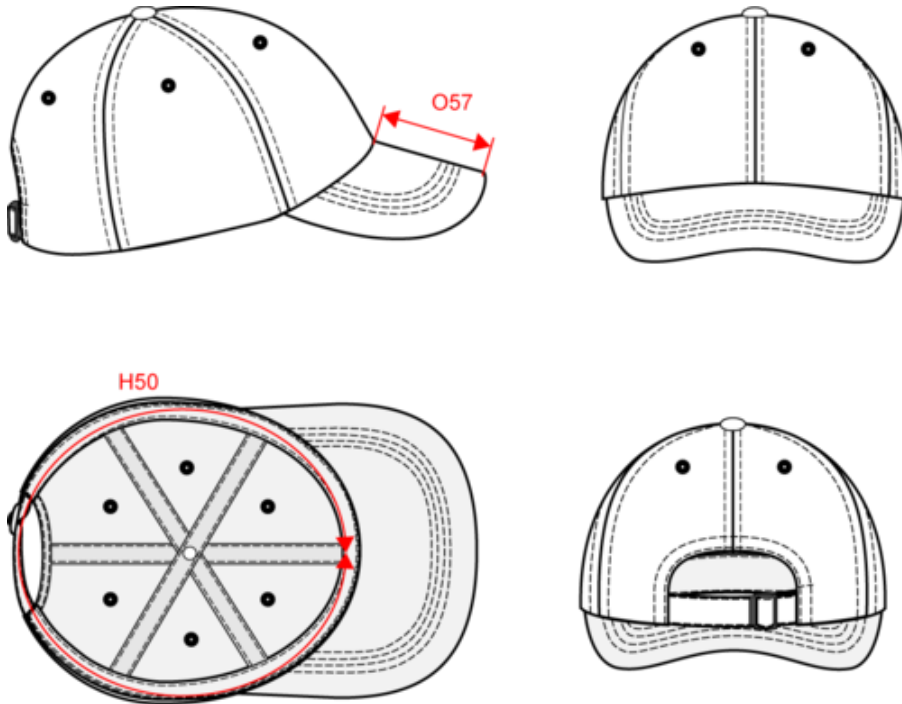

KP192

Casquette - 6 panneaux

- Entièrement en coton, pour un confort optimal. Adapté en toutes saisons.
- 6 panneaux pour une forme qui épouse parfaitement la tête.
- Excellente tenue, grâce à la fermeture arrière réglable par boucle métallique avec passant autobloquant.

100% coton. Casquette 6 panneaux. Fermeture réglable par boucle métallique avec passant autobloquant.

Tableau équivalence des tailles par pays en dernière page.

Certifications

Informations Complémentaires

Mesures en cm	One Size
H50 - Tour de tête	58.00
O57 - Profondeur visière casquette	7.00

KP192

Casquette - 6 panneaux

Informations Couleurs

 Beige RVB : 170,160,148 Pantone C : 7536C / - Pantone TCX : 16-0806TCX / -	 Black RVB : 35,35,37 Pantone C : Black Pantone TCX : 19-4004TCX	 Burgundy RVB : 78,38,47 Pantone C : 497C Pantone TCX : 19-1627TCX	 Dark Grey RVB : 63,60,60 Pantone C : 447C Pantone TCX : 19-0000TCX	 Forest Green RVB : 32,62,51 Pantone C : 567C Pantone TCX : 19-5920TCX
 Fuchsia RVB : 188,21,94 Pantone C : 7425C Pantone TCX : 18-1945TCX	 Kelly Green RVB : 0,105,74 Pantone C : 7727C Pantone TCX : 18-5338TCX	 Light Grey RVB : 154,150,144 Pantone C : 402C Pantone TCX : 16-4400TCX	 Lime RVB : 151,202,91 Pantone C : 367C Pantone TCX : 14-0244TCX	 Navy RVB : 41,46,56 Pantone C : 433C Pantone TCX : 19-4012TCX
 Orange RVB : 252,107,16 Pantone C : 1585C Pantone TCX : 16-1364TCX	 Red RVB : 195,32,54 Pantone C : 200C Pantone TCX : 19-1664TCX	 Royal Blue RVB : 33,59,127 Pantone C : 7687C Pantone TCX : 19-3952TCX	 White RVB : 236,236,252 Pantone C : White Pantone TCX : 11-0601TCX	