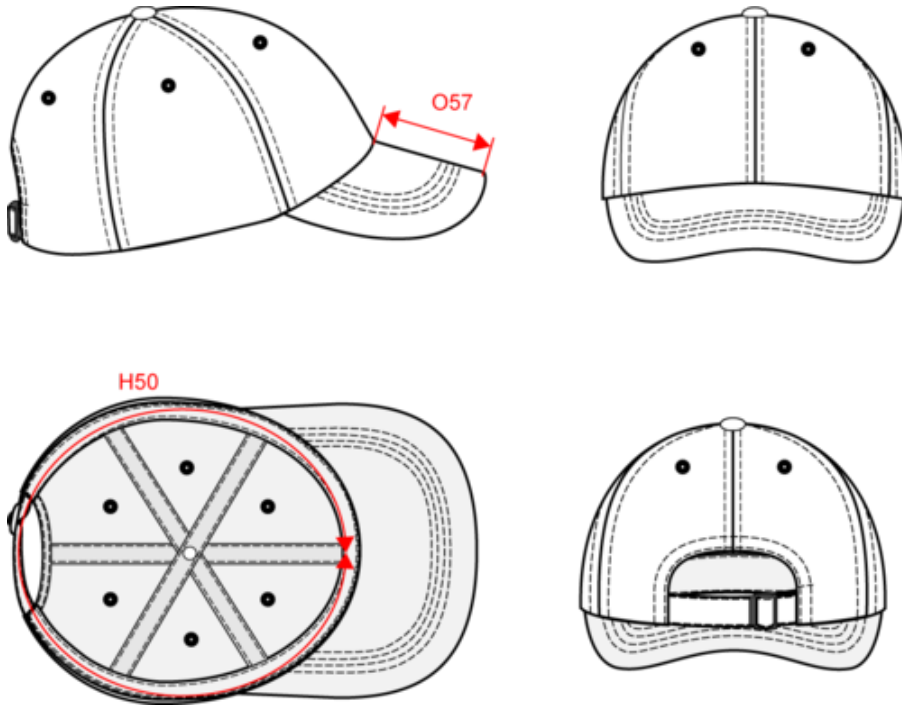

KP192

Gorra - 6 paneles

100% algodón. Gorra 6 paneles. Cierre ajustable mediante hebilla metálica. Peso medio en la talla L : 52g.

Certificaciones

Información adicional

Logística

25

100

Pais de origen

CN - China

Codigo de aduanas

65050030

KP192

Gorra - 6 paneles

Dimensiones

Measurements in cm	One Size
H50 - Head measurement	58.00
O57 - Deep of the peak on cap	7.00