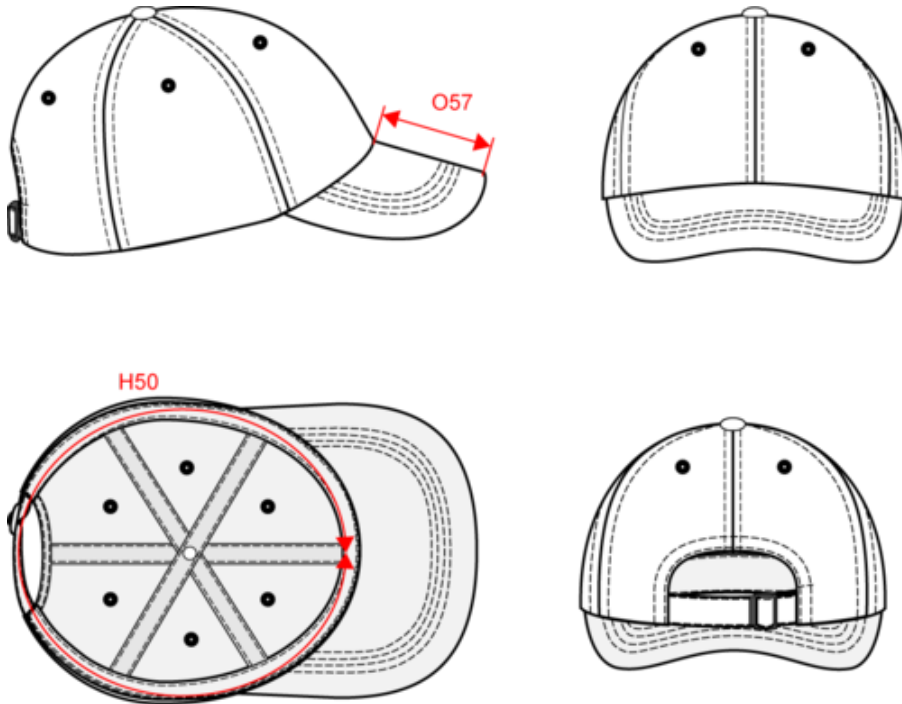

KP192

Casquette - 6 panneaux

- Entièrement en coton, pour un confort optimal. Adapté en toutes saisons.
- 6 panneaux pour une forme qui épouse parfaitement la tête.
- Excellente tenue, grâce à la fermeture arrière réglable par boucle métallique avec passant autobloquant.

100% coton. Casquette 6 panneaux. Fermeture réglable par boucle métallique avec passant autobloquant.

Tableau équivalence des tailles par pays en dernière page.

Certifications

Informations Complémentaires

Mesures en cm	One Size
H50 - Tour de tête	58.00
O57 - Profondeur visière casquette	7.00

KP192

Casquette - 6 panneaux

Informations Couleurs

 Beige RVB : 170,160,148 Pantone C : 7536C / - Pantone TCX : 16-0806TCX / -	 Black RVB : 35,35,37 Pantone C : Black Pantone TCX : 19-4004TCX	 Burgundy RVB : 78,38,47 Pantone C : 497C Pantone TCX : 19-1627TCX	 Dark Grey RVB : 63,60,60 Pantone C : 447C Pantone TCX : 19-0000TCX	 Forest Green RVB : 32,62,51 Pantone C : 567C Pantone TCX : 19-5920TCX
 Fuchsia RVB : 188,21,94 Pantone C : 7425C Pantone TCX : 18-1945TCX	 Kelly Green RVB : 0,102,77 Pantone C : 336C Pantone TCX : 18-5338TCX	 Light Grey RVB : 154,150,144 Pantone C : 402C Pantone TCX : 16-4400TCX	 Lime RVB : 151,202,91 Pantone C : 367C Pantone TCX : 14-0244TCX	 Navy RVB : 41,46,56 Pantone C : 433C Pantone TCX : 19-4012TCX
 Orange RVB : 247,102,37 Pantone C : 165C Pantone TCX : 16-1363TCX	 Red RVB : 195,32,54 Pantone C : 200C Pantone TCX : 19-1664TCX	 Royal Blue RVB : 33,59,127 Pantone C : 7687C Pantone TCX : 19-3952TCX	 White RVB : 234,233,239 Pantone C : Warm Gray 1C Pantone TCX : 13-4108TCX	