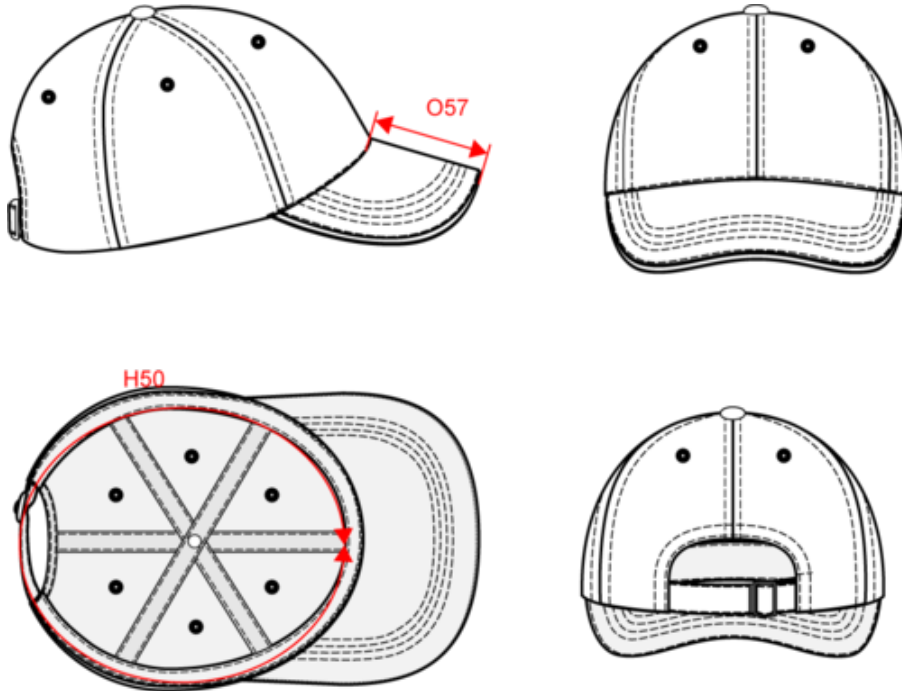

KP191

Casquette avec sandwich contrasté - 6 panneaux

- Résistance, douceur et grand pouvoir absorbant du coton.
- Sandwich contrasté pour se démarquer.
- Excellente tenue, grâce à la fermeture arrière réglable par boucle métallique avec passant autobloquant.

100% coton. Casquette 6 panneaux avec sandwich contrasté. Fermeture réglable par boucle métallique avec passant autobloquant.

One Size  155 g/m²

Tableau équivalence des tailles par pays en dernière page.

65050030

KP191

Casquette avec sandwich contrasté - 6 panneaux

Dimensions (cm)

Mesures en cm	One Size
H50 - Tour de tête	58.00
O57 - Profondeur visière casquette	7.00

KP191

Casquette avec sandwich contrasté - 6 panneaux