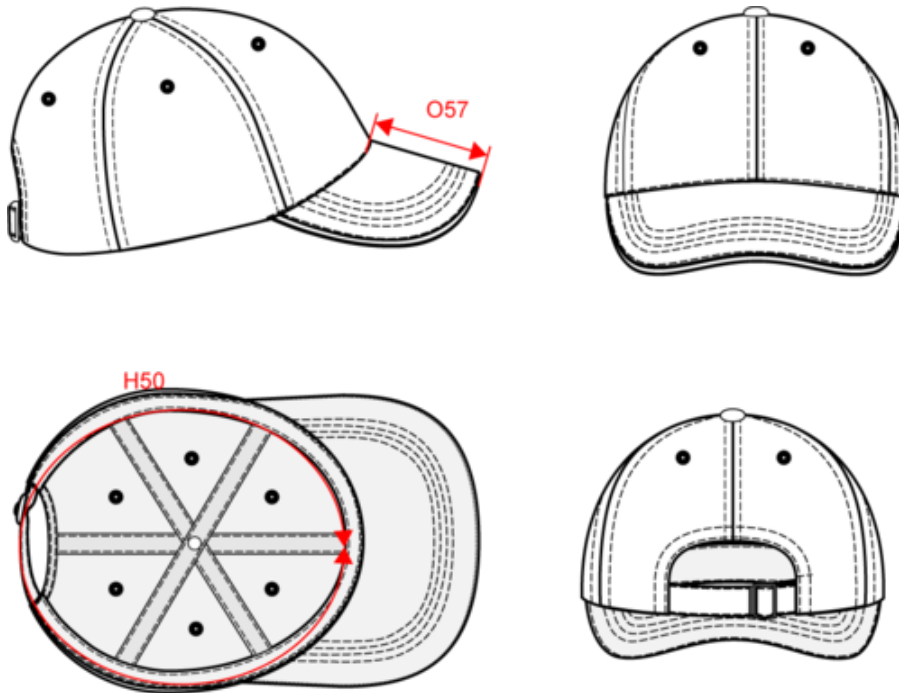

KP191

Gorra con sándwich contrastado - 6 paneles

100% algodón. Gorra de 6 paneles con visera sándwich en contraste. Cierre ajustable mediante hebilla metálica. Peso medio en la talla L : 70g.

Certificaciones

Informacion adicional

Logistica

Pais de origen

CN - China

Codigo de aduanas

65050030

KP191

Gorra con sándwich contrastado - 6 paneles

Dimensiones

Measurements in cm	One Size
H50 - Head measurement	58.00
O57 - Deep of the peak on cap	7.00

KP191

Gorra con sándwich contrastado - 6 paneles

Informacion colores

	Beige RVB : 170,160,148 Pantone C : 7536C Pantone TCX : 16-0806TCX		White RVB : 236,236,252 Pantone C : White Pantone TCX : 11-0601TCX		Black RVB : 35,35,37 Pantone C : Black Pantone TCX : 19-4004TCX		Dark Grey RVB : 63,60,60 Pantone C : 447C Pantone TCX : 19-0000TCX		Dark Grey RVB : 63,60,60 Pantone C : 447C Pantone TCX : 19-0000TCX		Light Grey RVB : 154,150,144 Pantone C : 402C Pantone TCX : 16-4400TCX		Forest Green RVB : 41,62,48 Pantone C : 5605C Pantone TCX : 19-5918TCX		Beige RVB : 170,160,148 Pantone C : 7536C Pantone TCX : 16-0806TCX		Light Grey RVB : 154,150,144 Pantone C : 402C Pantone TCX : 16-4400TCX		Dark Grey RVB : 63,60,60 Pantone C : 447C Pantone TCX : 19-0000TCX
	Navy RVB : 41,46,56 Pantone C : 433C Pantone TCX : 19-4012TCX		White RVB : 236,236,252 Pantone C : White Pantone TCX : 11-0601TCX		Red RVB : 195,32,54 Pantone C : 200C Pantone TCX : 19-1664TCX		White RVB : 236,236,252 Pantone C : White Pantone TCX : 11-0601TCX		Royal Blue RVB : 33,59,127 Pantone C : 7687C Pantone TCX : 19-3952TCX		White RVB : 236,236,252 Pantone C : White Pantone TCX : 11-0601TCX		White RVB : 236,236,252 Pantone C : 433C Pantone TCX : 19-4012TCX		Navy RVB : 41,46,56 Pantone C : 433C Pantone TCX : 19-4012TCX		Yellow RVB : 254,186,36 Pantone C : 1235C Pantone TCX : 15-0955TCX		Dark Grey RVB : 63,60,60 Pantone C : 447C Pantone TCX : 19-0000TCX