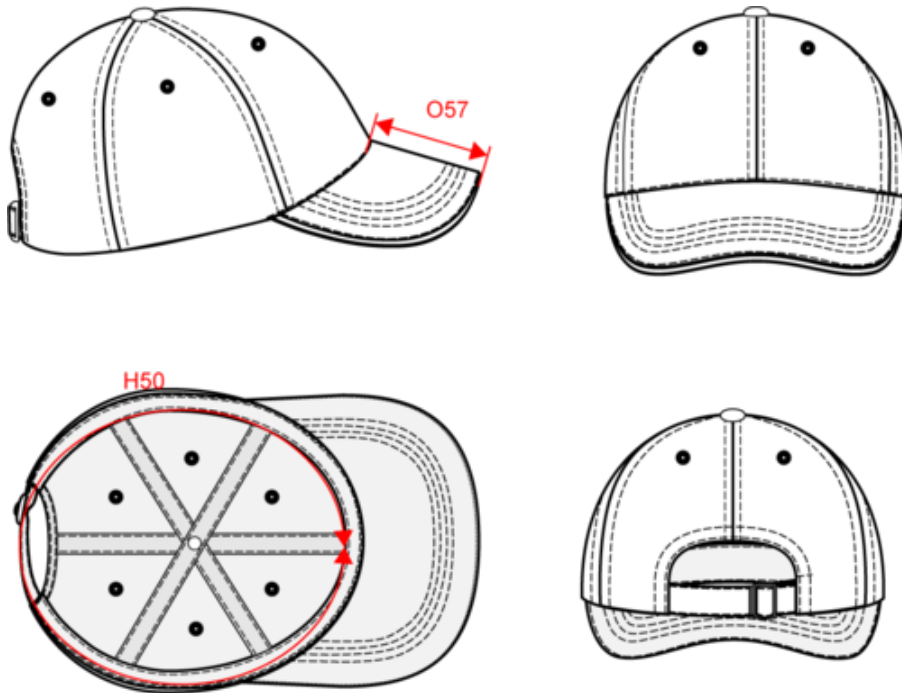

KP191

Casquette avec sandwich contrasté - 6 panneaux

- Résistance, douceur et grand pouvoir absorbant du coton.
- Sandwich contrasté pour se démarquer.
- Excellente tenue, grâce à la fermeture arrière réglable par boucle métallique avec passant autobloquant.

100% coton. Casquette 6 panneaux avec sandwich contrasté. Fermeture réglable par boucle métallique avec passant autobloquant.

Tableau équivalence des tailles par pays en dernière page.

Certifications

Informations Complémentaires

Logistique

Pays d'origine

CN - Chine

Code douanier

65050030

KP191

Casquette avec sandwich contrasté - 6 panneaux

Dimensions (cm)