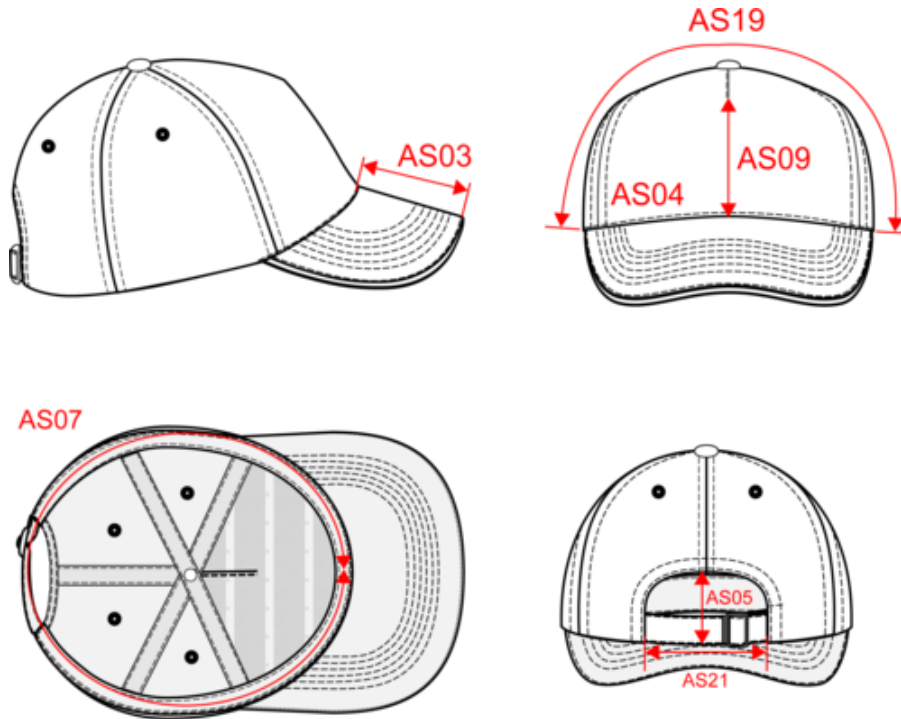

## Casquette - 5 panneaux

### Dimensions (cm)

Mesures en cm	One Size
AS03 - Longueur visière au milieu	7.00
AS07 - Circonférence totale	58.00
AS09 - Hauteur panneau devant	8.50

KP189