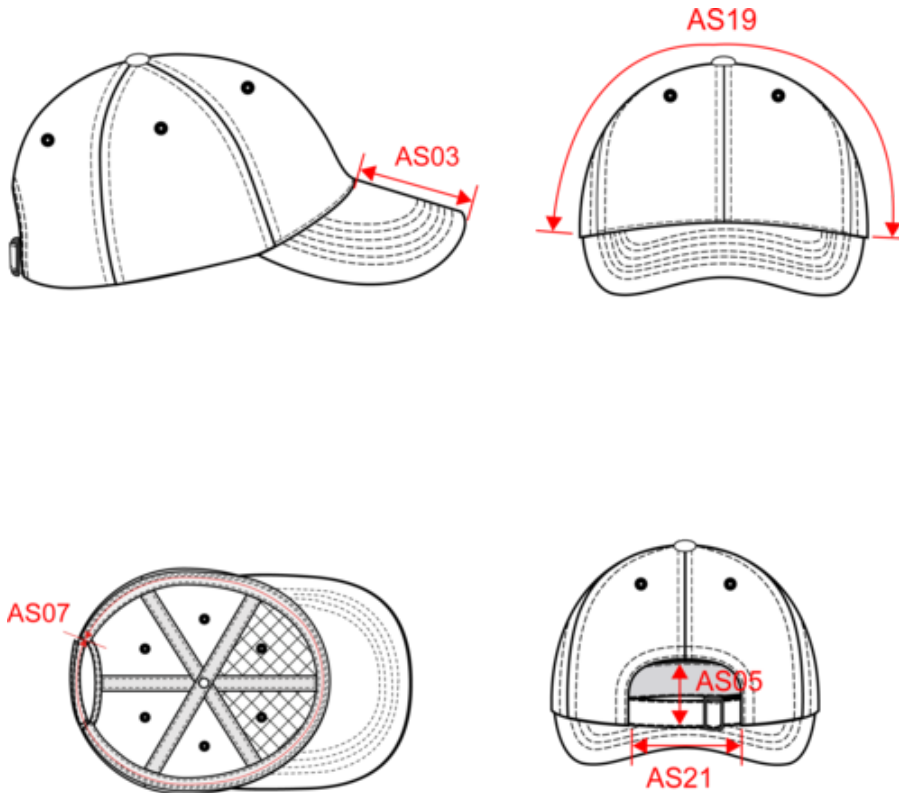

KP188

Casquette - 6 panneaux

• Résistance, douceur et grand pouvoir absorbant du coton.

100% coton. Casquette 6 panneaux. Fermeture réglable par boucle métallique avec passant auto-bloquant.

Tableau équivalence des tailles par pays en dernière page.

Casquette - 6 panneaux

Dimensions (cm)

Mesures en cm	One Size
AS03 - Longueur visière au milieu	7.00
AS05 - Hauteur ouverture demi lune dos	5.00
AS07 - Circonférence totale	58.00
AS19 - Largeur de la partie du dessus du côté au côté	34.00
AS21 - 1/2 longueur bande	8.00