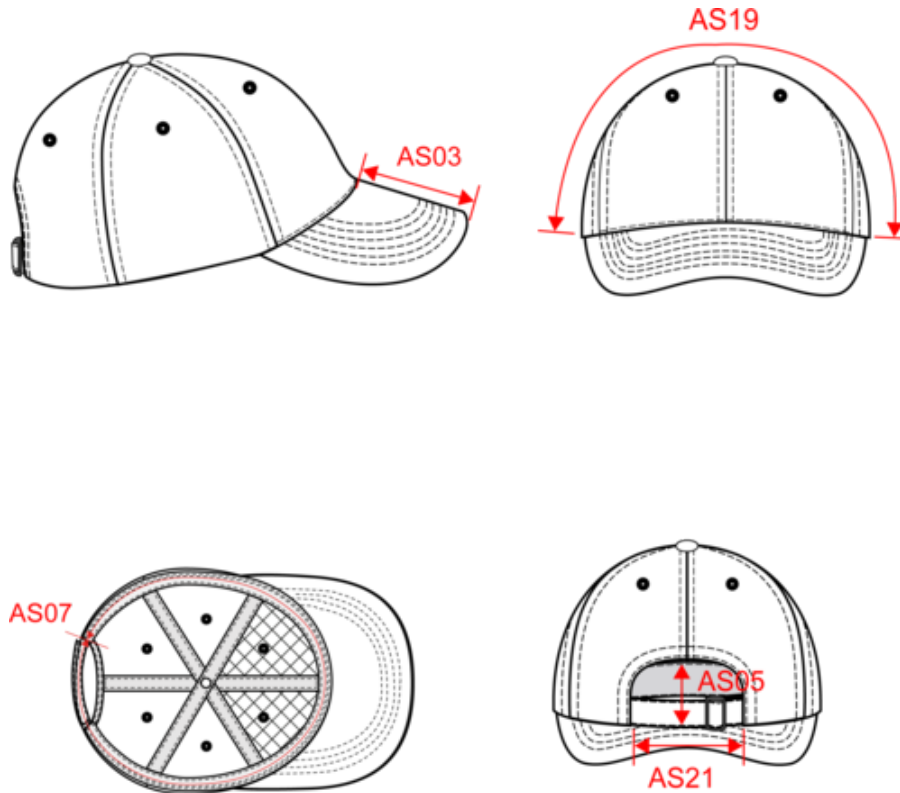

KP188

Casquette - 6 panneaux

• Résistance, douceur et grand pouvoir absorbant du coton.

100% coton. Casquette 6 panneaux. Fermeture réglable par boucle métallique avec passant auto-bloquant.

Tableau équivalence des tailles par pays en dernière page.

Casquette - 6 panneaux

Dimensions (cm)

| Mesures en cm | One Size |
|---|----------|
| AS03 - Longueur visière au milieu | 7.00 |
| AS05 - Hauteur ouverture demi lune dos | 5.00 |
| AS07 - Circonférence totale | 58.00 |
| AS19 - Largeur de la partie du dessus du côté au côté | 34.00 |
| AS21 - 1/2 longueur bande | 8.00 |