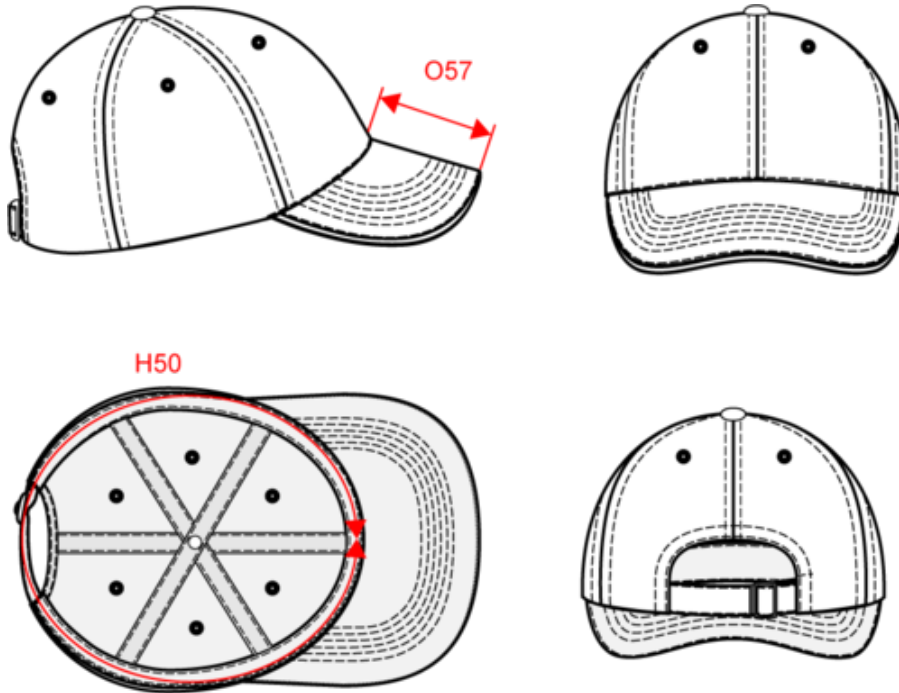

KP185

Casquette sandwich contrasté

- 6 panneaux

- Résistance, douceur et grand pouvoir absorbant du coton.

100% coton. Casquette 6 panneaux avec sandwich contrasté. Fermeture réglable par boucle métallique avec passant auto-bloquant.

KP185

Casquette sandwich contrasté - 6 panneaux

Dimensions (cm)

Mesures en cm	One Size
H50 - Tour de tête	58.00
O57 - Profondeur visière casquette	7.00

KP185

Casquette sandwich contrasté - 6 panneaux

Informations Couleurs