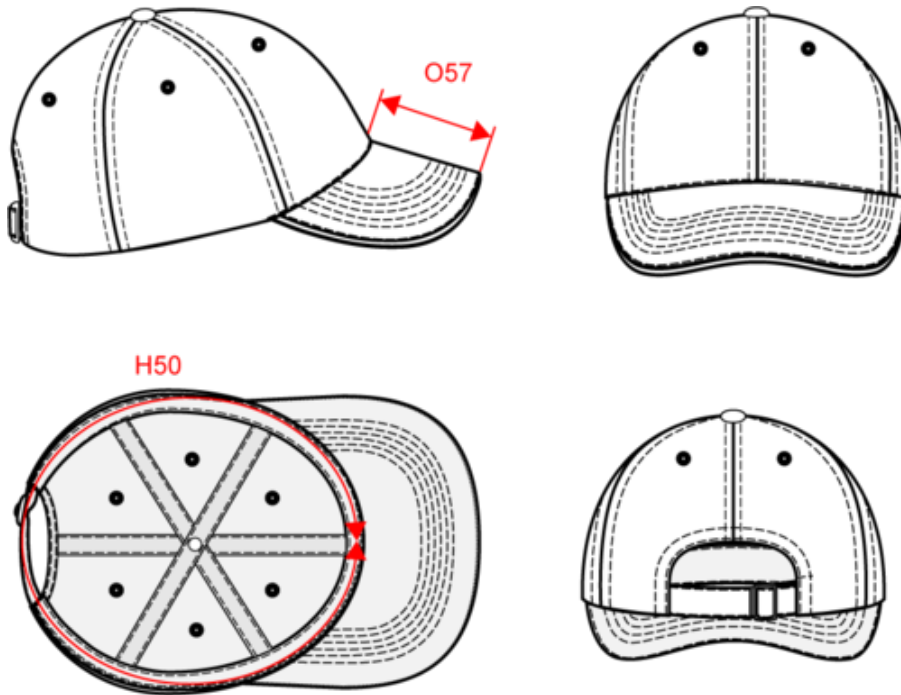

KP185

Gorra con sándwich contrastado - 6 paneles

• Resistencia, suavidad y gran poder absorbente del algodón.

100 % algodón. Gorra 6 paneles con visera sándwich contrastado.
Correa de ajuste mediante hebilla metálica. Peso medio en la talla L :
64g.

Dimensiones

Measurements in cm	One Size
H50 - Head measurement	58.00
O57 - Deep of the peak on cap	7.00

KP185

Gorra con sándwich contrastado - 6 paneles

Informacion colores

 Black RVB : 35,35,37 Pantone C : Black Pantone TCX : 19-4004TCX	 Black RVB : 35,35,37 Pantone C : Black Pantone TCX : 19-4004TCX	 Orange RVB : 252,107,16 Pantone C : 1585C Pantone TCX : 16-1364TCX	 Black RVB : 35,35,37 Pantone C : Black Pantone TCX : 19-4004TCX	 Red RVB : 195,32,54 Pantone C : 200C Pantone TCX : 19-1664TCX	 Black RVB : 35,35,37 Pantone C : Black Pantone TCX : 19-4004TCX	 White RVB : 236,236,252 Pantone C : White Pantone TCX : 11-0601TCX	 Dark Grey RVB : 63,60,60 Pantone C : 447C Pantone TCX : 19-0000TCX	 Light Grey RVB : 154,150,144 Pantone C : 402C Pantone TCX : 16-4400TCX	
 Forest Green RVB : 41,62,48 Pantone C : 5605C Pantone TCX : 19-5918TCX	 Beige RVB : 170,160,148 Pantone C : 7536C Pantone TCX : 16-0806TCX	 Light Grey RVB : 154,150,144 Pantone C : 402C Pantone TCX : 16-4400TCX	 Dark Grey RVB : 63,60,60 Pantone C : 447C Pantone TCX : 19-0000TCX	 Navy RVB : 41,46,56 Pantone C : 433C Pantone TCX : 19-4012TCX	 Navy RVB : 41,46,56 Pantone C : 433C Pantone TCX : 19-4012TCX	 White RVB : 236,236,252 Pantone C : White Pantone TCX : 11-0601TCX	 Red RVB : 195,32,54 Pantone C : 200C Pantone TCX : 19-1664TCX	 White RVB : 236,236,252 Pantone C : White Pantone TCX : 11-0601TCX	
 Royal Blue RVB : 33,59,127 Pantone C : 7687C Pantone TCX : 19-3952TCX	 White RVB : 236,236,252 Pantone C : White Pantone TCX : 11-0601TCX	 White RVB : 236,236,252 Pantone C : White Pantone TCX : 11-0601TCX	 Navy RVB : 41,46,56 Pantone C : 433C Pantone TCX : 19-4012TCX						