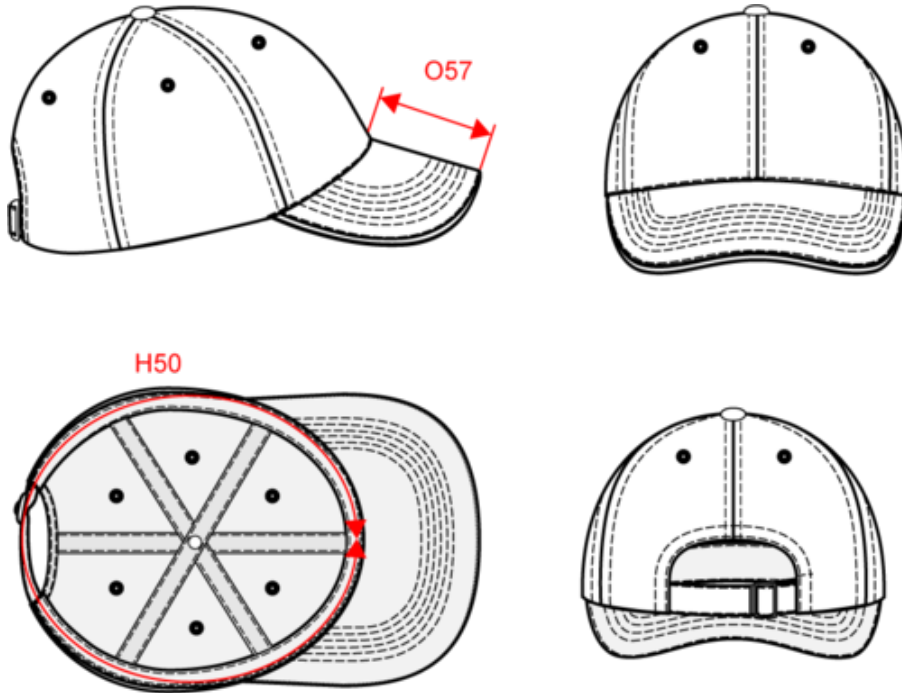

KP185

Casquette sandwich contrasté

- 6 panneaux

- Résistance, douceur et grand pouvoir absorbant du coton.

100% coton. Casquette 6 panneaux avec sandwich contrasté. Fermeture réglable par boucle métallique avec passant auto-bloquant.

KP185

Casquette sandwich contrasté - 6 panneaux

Dimensions (cm)

Mesures en cm	One Size
H50 - Tour de tête	58.00
O57 - Profondeur visière casquette	7.00

KP185

Casquette sandwich contrasté - 6 panneaux

Informations Couleurs